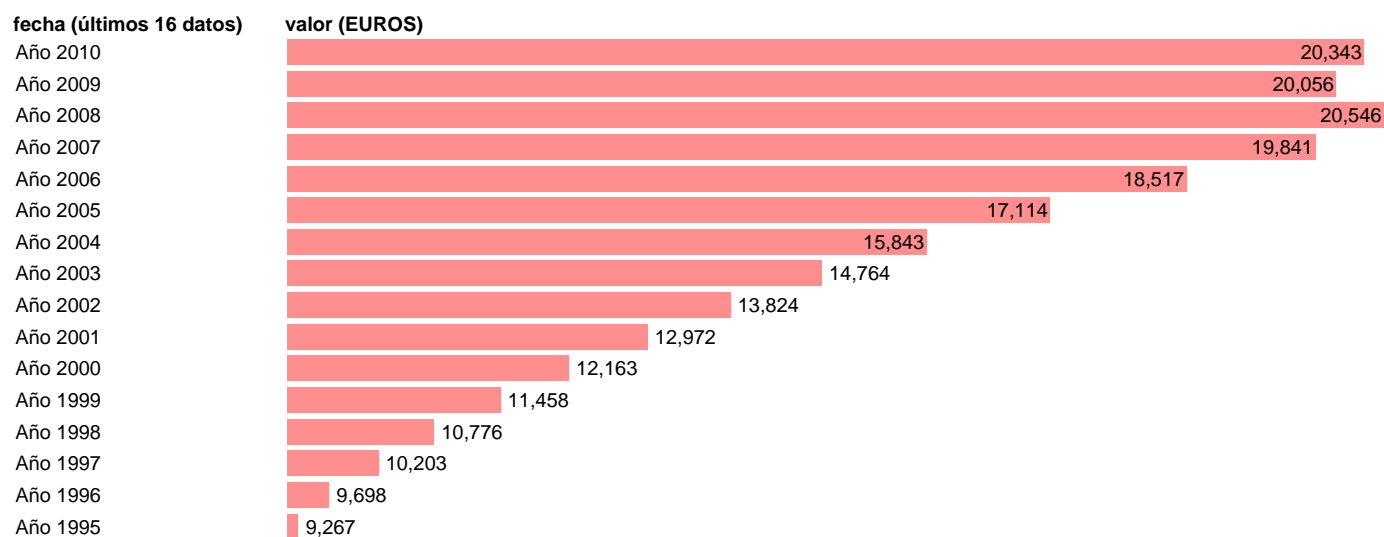

## PIB PM PER CAPITA. GALICIA

Estadística: [PIB PM PER CAPITA. GALICIA](#)

Enlace permanente (Permalink): <https://tematicas.org/M1/90gcg0001/>

Notas: **NOTA: CRE-BASE 2000**

Fuente: **INSTITUTO NACIONAL DE ESTADISTICA (CONTABILIDAD REGIONAL DE ESPAÑA).**

Frecuencia: **Anual.**

Unidades: **EUROS.**

Datos disponibles desde **Año 1995** hasta **Año 2010**.

Valor más alto alcanzado en Año 2008: **20546**.

Valor más bajo alcanzado en Año 1995: **9267**.

[Pulse aquí](#) para acceder a los datos completos actualizados y a la representación gráfica estadística.