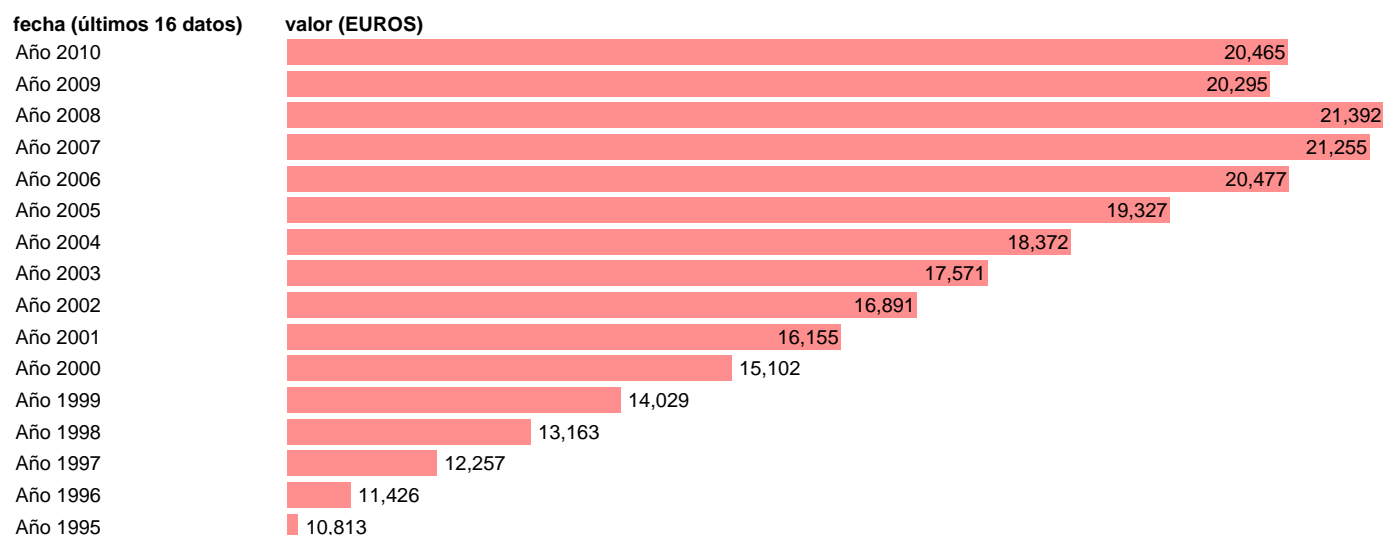

PIB PM PER CAPITA. COMUNIDAD VALENCIANA

Estadística: [PIB PM PER CAPITA. COMUNIDAD VALENCIANA](#)

Enlace permanente (Permalink): <https://tematicas.org/M1/9agcv0001/>

Notas: **NOTA: CRE-BASE 2000**

Fuente: **INSTITUTO NACIONAL DE ESTADISTICA (CONTABILIDAD REGIONAL DE ESPAÑA).**

Frecuencia: **Anual.**

Unidades: **EUROS.**

Datos disponibles desde **Año 1995** hasta **Año 2010**.

Valor más alto alcanzado en Año 2008: **21392**.

Valor más bajo alcanzado en Año 1995: **10813**.

[Pulse aquí](#) para acceder a los datos completos actualizados y a la representación gráfica estadística.