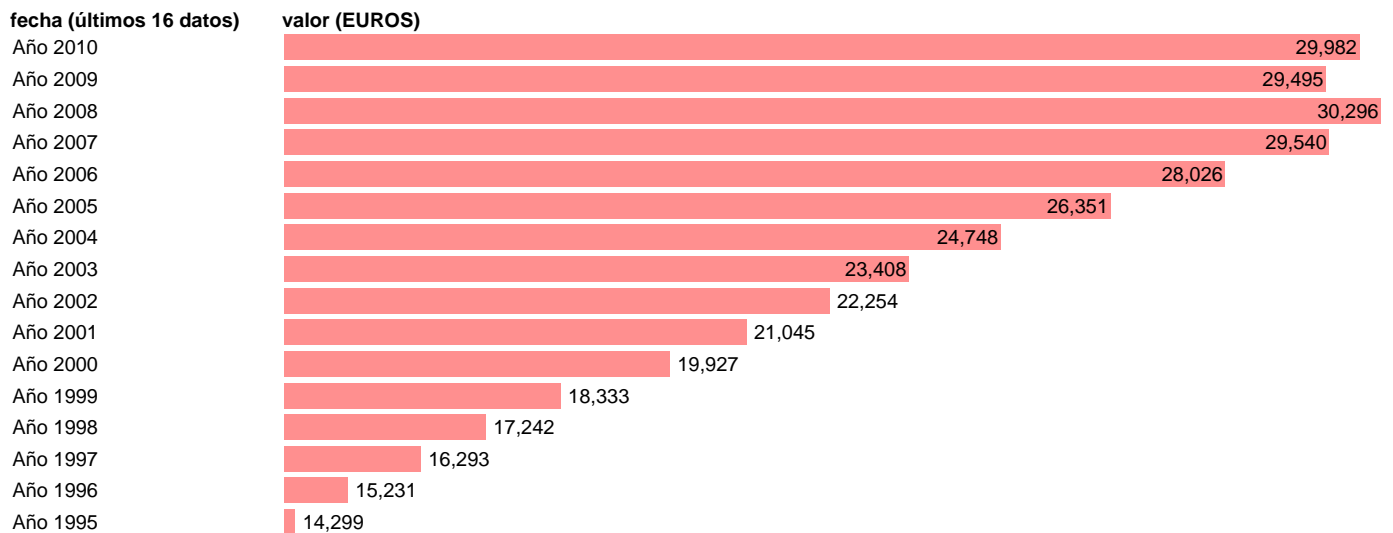

Fuente: **INSTITUTO NACIONAL DE ESTADISTICA (CONTABILIDAD REGIONAL DE ESPAÑA).**

Frecuencia: **Anual.**

Unidades: **EUROS.**

Datos disponibles desde **Año 1995** hasta **Año 2010**.

Valor más alto alcanzado en Año 2008: **30296**.

Valor más bajo alcanzado en Año 1995: **14299**.

[Pulse aquí](#) para acceder a los datos completos actualizados y a la representación gráfica estadística.