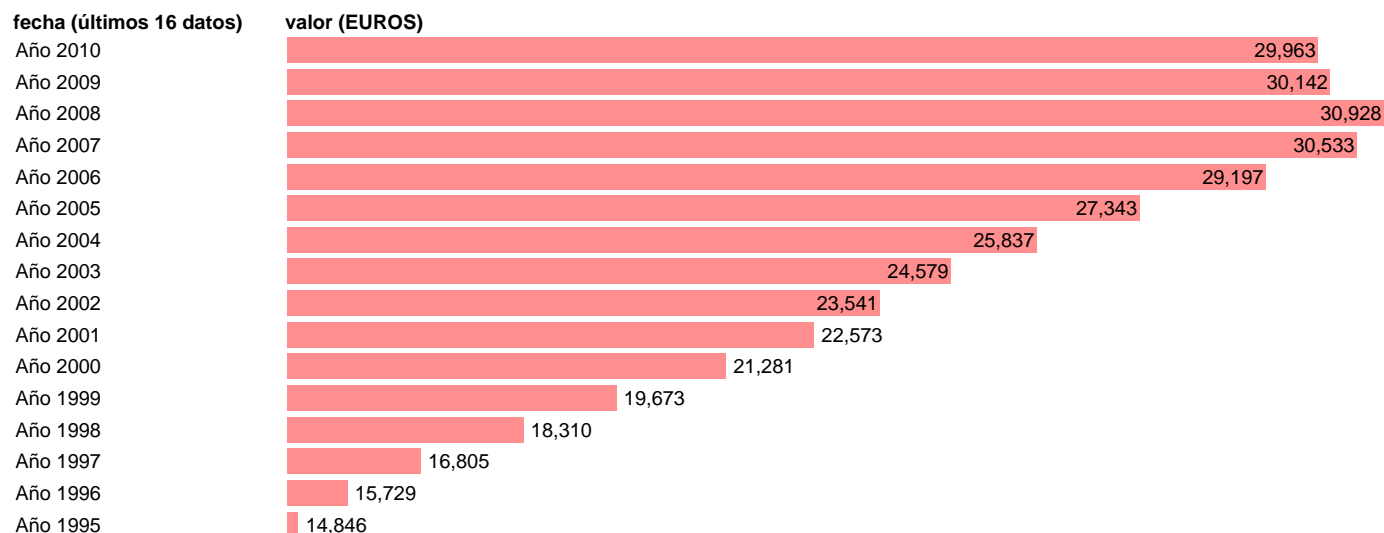

PIB PM PER CAPITA. COMUNIDAD DE MADRID

Estadística: [PIB PM PER CAPITA. COMUNIDAD DE MADRID](#)

Enlace permanente (Permalink): <https://tematicas.org/M1/9agcm0001/>

Notas: **NOTA: CRE-BASE 2000**

Fuente: **INSTITUTO NACIONAL DE ESTADISTICA (CONTABILIDAD REGIONAL DE ESPAÑA).**

Frecuencia: **Anual.**

Unidades: **EUROS.**

Datos disponibles desde **Año 1995** hasta **Año 2010**.

Valor más alto alcanzado en Año 2008: **30928**.

Valor más bajo alcanzado en Año 1995: **14846**.

[Pulse aquí](#) para acceder a los datos completos actualizados y a la representación gráfica estadística.