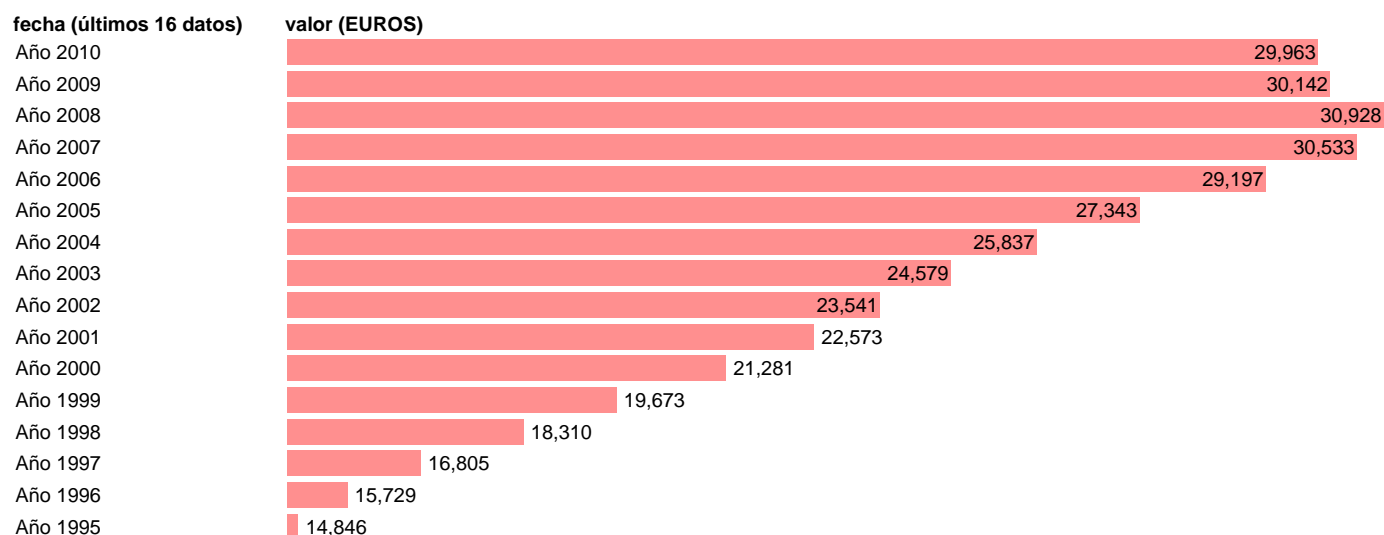

PIB PM PER CAPITA. COMUNIDAD DE MADRID

Estadística: [PIB PM PER CAPITA. COMUNIDAD DE MADRID](#)

Enlace permanente (Permalink): <https://tematicas.org/M1/90gcm0001/>

Notas: **NOTA: CRE-BASE 2000**

Fuente: **INSTITUTO NACIONAL DE ESTADISTICA (CONTABILIDAD REGIONAL DE ESPAÑA).**

Frecuencia: **Anual.**

Unidades: **EUROS.**

Datos disponibles desde **Año 1995** hasta **Año 2010**.

Valor más alto alcanzado en Año 2008: **30928**.

Valor más bajo alcanzado en Año 1995: **14846**.

[Pulse aquí](#) para acceder a los datos completos actualizados y a la representación gráfica estadística.