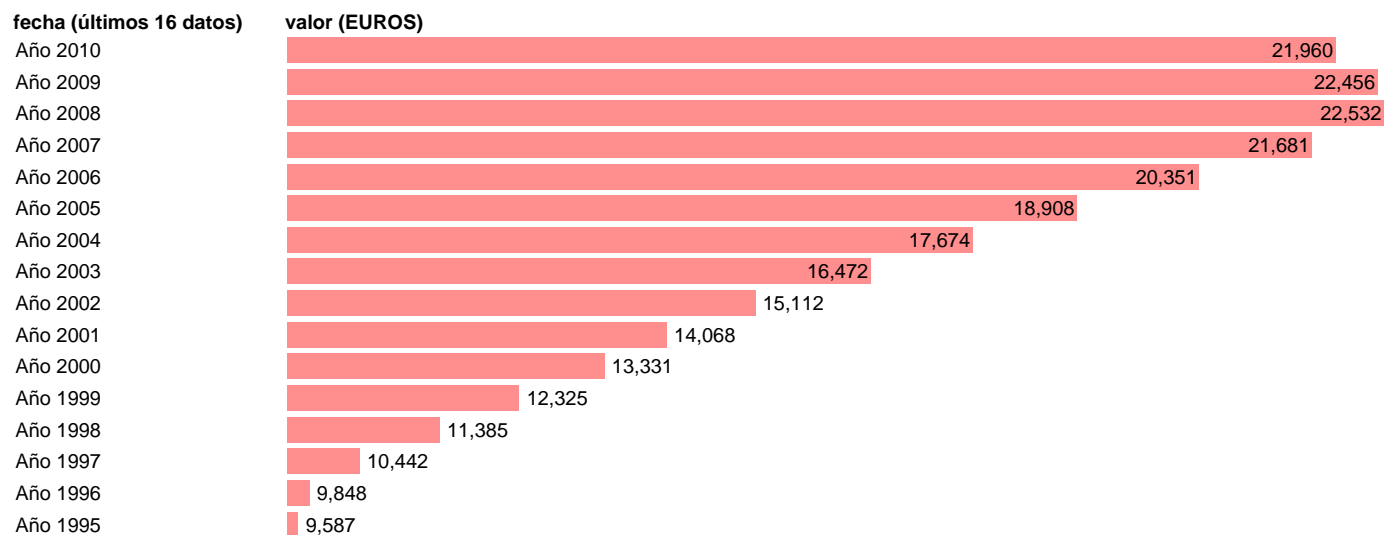

PIB PM PER CAPITA. CEUTA

Estadística: [PIB PM PER CAPITA. CEUTA](#)

Enlace permanente (Permalink): <https://tematicas.org/M1/9agcce0001/>

Notas: **NOTA: CRE-BASE 2000**

Fuente: **INSTITUTO NACIONAL DE ESTADISTICA (CONTABILIDAD REGIONAL DE ESPAÑA).**

Frecuencia: **Anual.**

Unidades: **EUROS.**

Datos disponibles desde **Año 1995** hasta **Año 2010**.

Valor más alto alcanzado en Año 2008: **22532**.

Valor más bajo alcanzado en Año 1995: **9587**.

[Pulse aquí](#) para acceder a los datos completos actualizados y a la representación gráfica estadística.