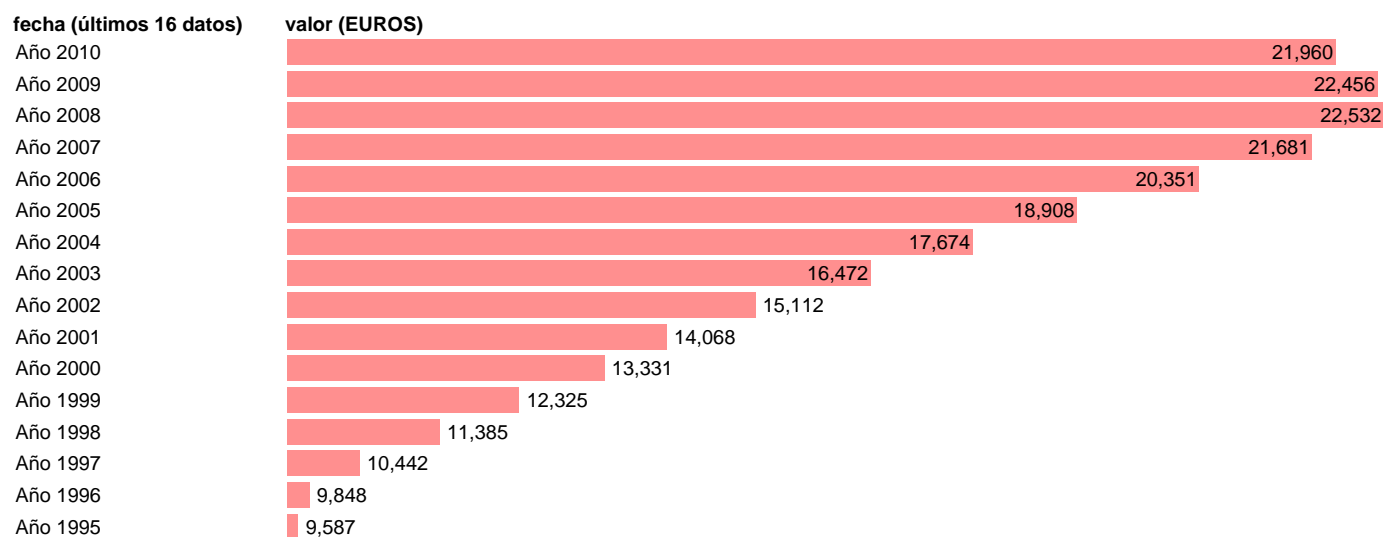

PIB PM PER CAPITA. CEUTA

Estadística: [PIB PM PER CAPITA. CEUTA](#)

Enlace permanente (Permalink): <https://tematicas.org/M1/90gcce0001/>

Notas: **NOTA: CRE-BASE 2000**

Fuente: **INSTITUTO NACIONAL DE ESTADISTICA (CONTABILIDAD REGIONAL DE ESPAÑA).**

Frecuencia: **Anual.**

Unidades: **EUROS.**

Datos disponibles desde **Año 1995** hasta **Año 2010**.

Valor más alto alcanzado en Año 2008: **22532**.

Valor más bajo alcanzado en Año 1995: **9587**.

[Pulse aquí](#) para acceder a los datos completos actualizados y a la representación gráfica estadística.