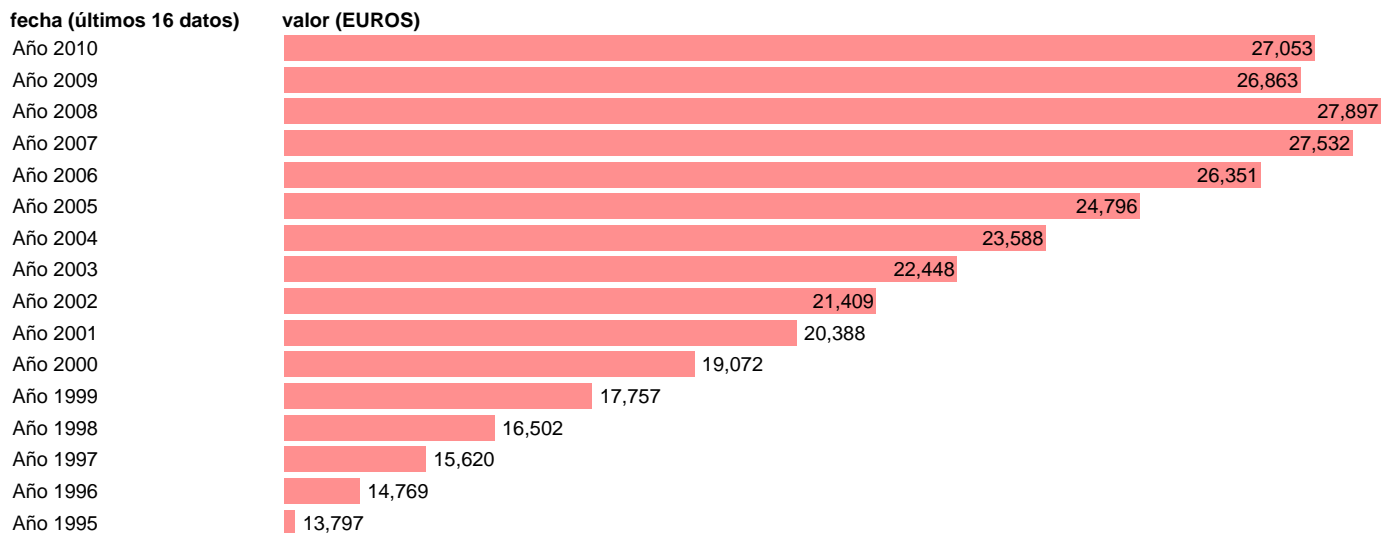

PIB PM PER CAPITA. CATALUÑA

Estadística: [PIB PM PER CAPITA. CATALUÑA](#)

Enlace permanente (Permalink): <https://tematicas.org/M1/9agcc0001/>

Notas: **NOTA: CRE-BASE 2000**

Fuente: **INSTITUTO NACIONAL DE ESTADISTICA (CONTABILIDAD REGIONAL DE ESPAÑA).**

Frecuencia: **Anual.**

Unidades: **EUROS.**

Datos disponibles desde **Año 1995** hasta **Año 2010**.

Valor más alto alcanzado en Año 2008: **27897**.

Valor más bajo alcanzado en Año 1995: **13797**.

[Pulse aquí](#) para acceder a los datos completos actualizados y a la representación gráfica estadística.