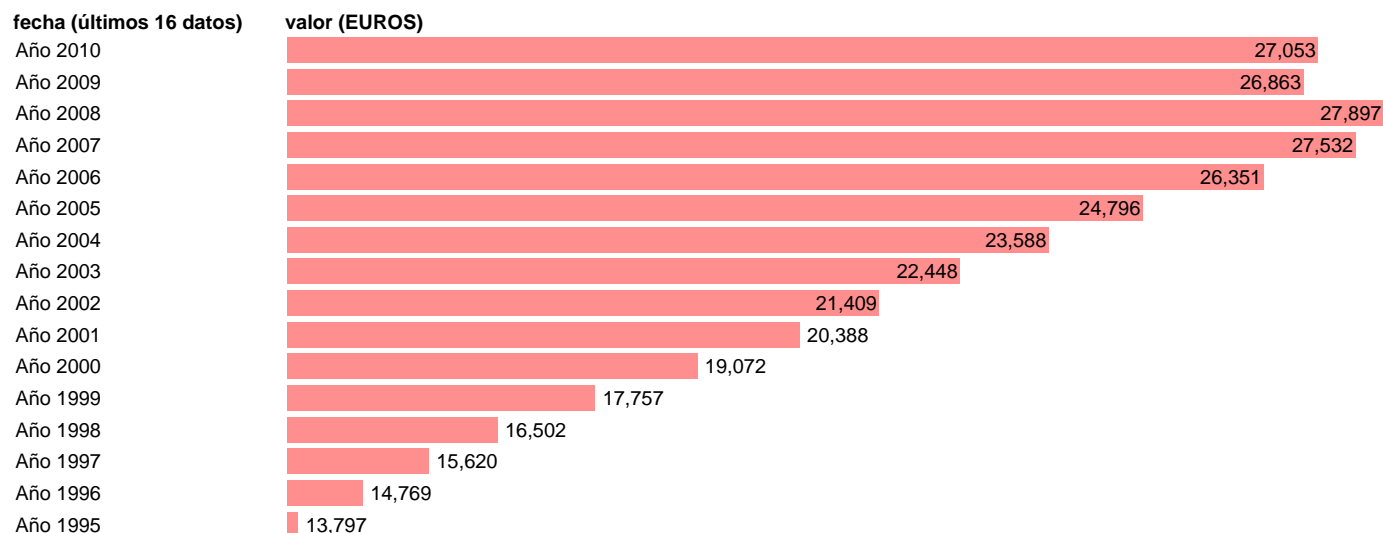

PIB PM PER CAPITA. CATALUÑA

Estadística: [PIB PM PER CAPITA. CATALUÑA](#)

Enlace permanente (Permalink): <https://tematicas.org/M1/90gcc0001/>

Notas: **NOTA: CRE-BASE 2000**

Fuente: **INSTITUTO NACIONAL DE ESTADISTICA (CONTABILIDAD REGIONAL DE ESPAÑA).**

Frecuencia: **Anual.**

Unidades: **EUROS.**

Datos disponibles desde **Año 1995** hasta **Año 2010**.

Valor más alto alcanzado en Año 2008: **27897**.

Valor más bajo alcanzado en Año 1995: **13797**.

[Pulse aquí](#) para acceder a los datos completos actualizados y a la representación gráfica estadística.