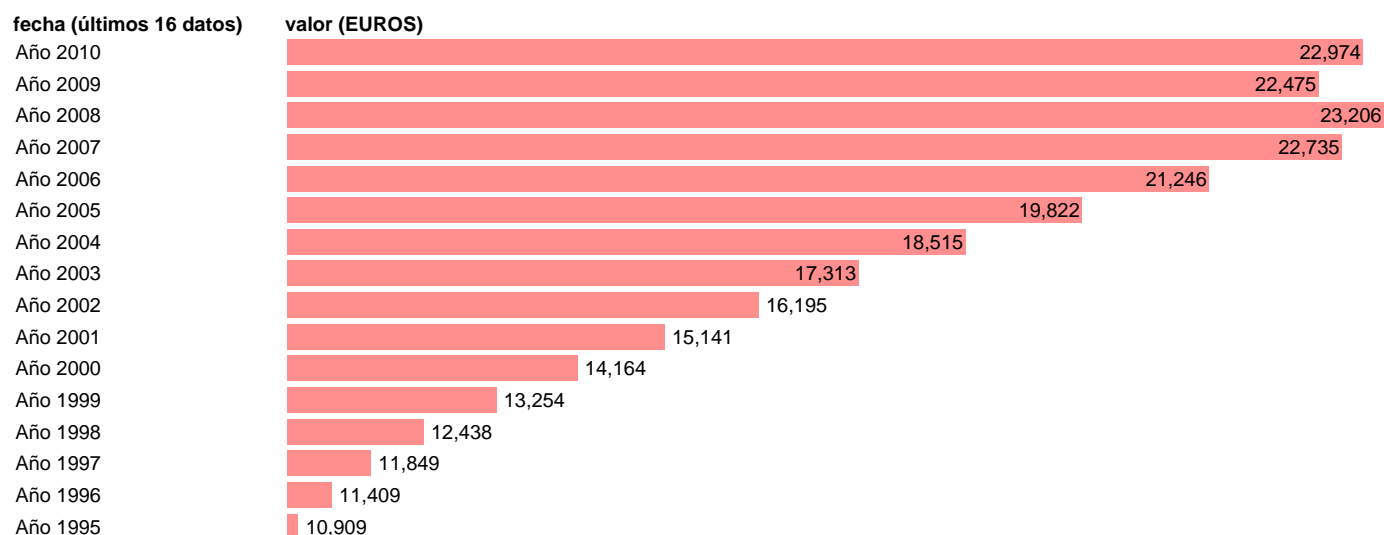

PIB PM PER CAPITA. CASTILLA Y LEON

Estadística: [PIB PM PER CAPITA. CASTILLA Y LEON](#)

Enlace permanente (Permalink): <https://tematicas.org/M1/9agccI0001/>

Notas: **NOTA: CRE-BASE 2000**

Fuente: **INSTITUTO NACIONAL DE ESTADISTICA (CONTABILIDAD REGIONAL DE ESPAÑA).**

Frecuencia: **Anual.**

Unidades: **EUROS.**

Datos disponibles desde **Año 1995** hasta **Año 2010**.

Valor más alto alcanzado en Año 2008: **23206**.

Valor más bajo alcanzado en Año 1995: **10909**.

[Pulse aquí](#) para acceder a los datos completos actualizados y a la representación gráfica estadística.