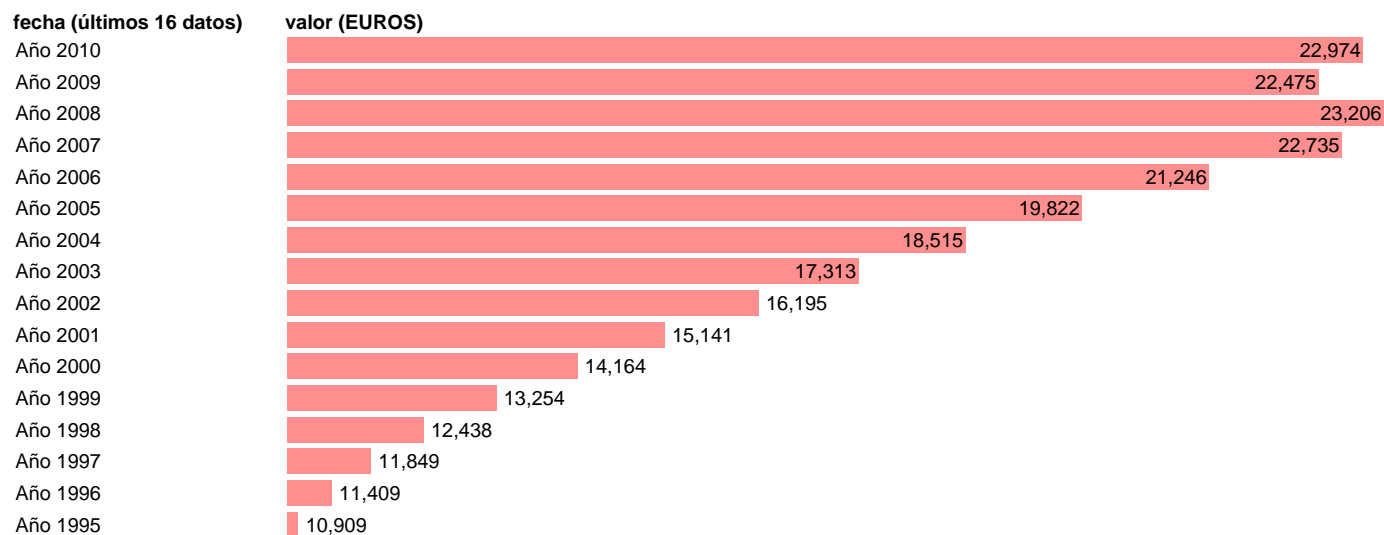

PIB PM PER CAPITA. CASTILLA Y LEON

Estadística: [PIB PM PER CAPITA. CASTILLA Y LEON](#)

Enlace permanente (Permalink): <https://tematicas.org/M1/90gccI0001/>

Notas: **NOTA: CRE-BASE 2000**

Fuente: **INSTITUTO NACIONAL DE ESTADISTICA (CONTABILIDAD REGIONAL DE ESPAÑA).**

Frecuencia: **Anual.**

Unidades: **EUROS.**

Datos disponibles desde **Año 1995** hasta **Año 2010**.

Valor más alto alcanzado en Año 2008: **23206**.

Valor más bajo alcanzado en Año 1995: **10909**.

[Pulse aquí](#) para acceder a los datos completos actualizados y a la representación gráfica estadística.