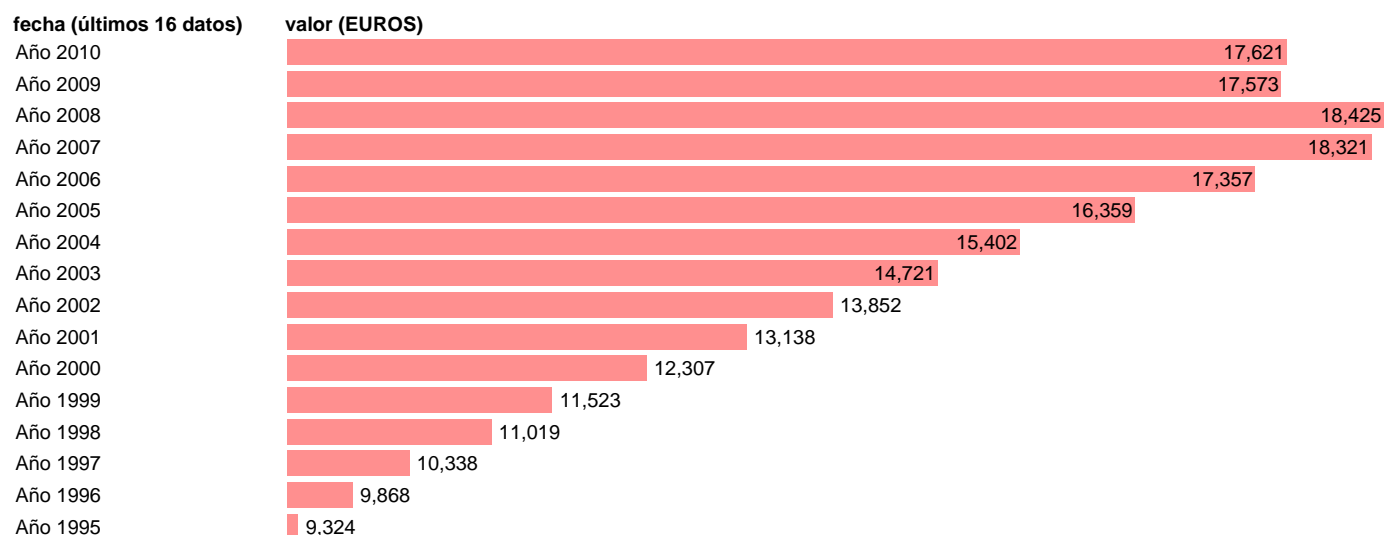

PIB PM PER CAPITA. CASTILLA- LA MANCHA

Estadística: [PIB PM PER CAPITA. CASTILLA- LA MANCHA](#)

Enlace permanente (Permalink): <https://tematicas.org/M1/9agccm0001/>

Notas: **NOTA: CRE-BASE 2000**

Fuente: **INSTITUTO NACIONAL DE ESTADISTICA (CONTABILIDAD REGIONAL DE ESPAÑA).**

Frecuencia: **Anual.**

Unidades: **EUROS.**

Datos disponibles desde **Año 1995** hasta **Año 2010**.

Valor más alto alcanzado en Año 2008: **18425**.

Valor más bajo alcanzado en Año 1995: **9324**.

[Pulse aquí](#) para acceder a los datos completos actualizados y a la representación gráfica estadística.