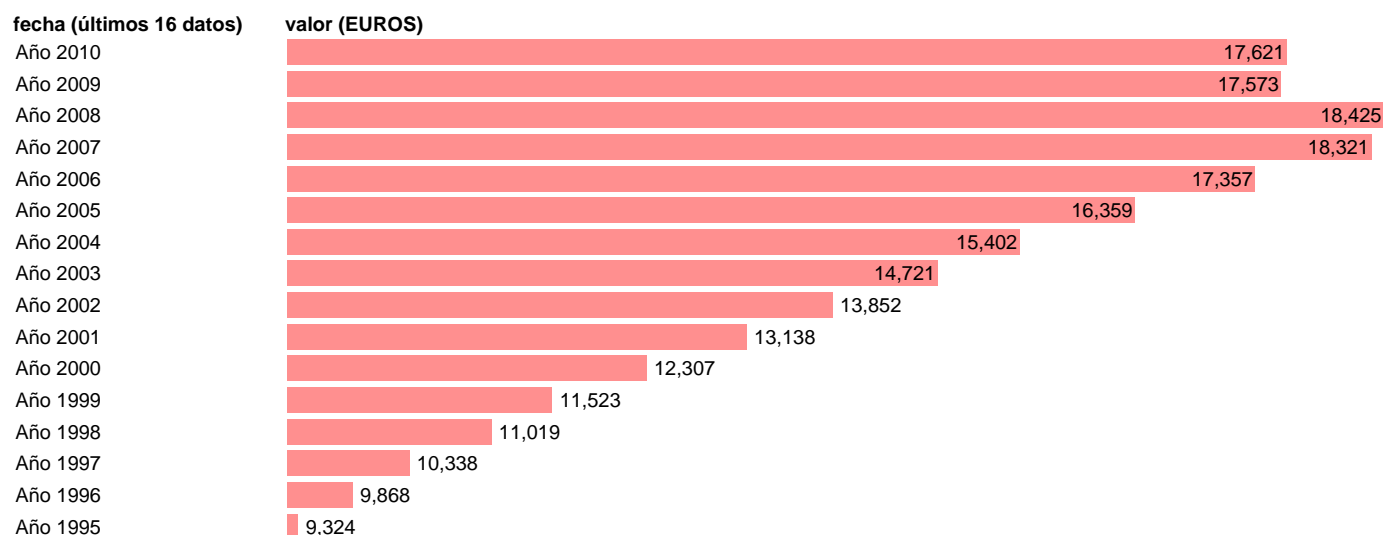

PIB PM PER CAPITA. CASTILLA- LA MANCHA

Estadística: [PIB PM PER CAPITA. CASTILLA- LA MANCHA](#)

Enlace permanente (Permalink): <https://tematicas.org/M1/90gccm0001/>

Notas: **NOTA: CRE-BASE 2000**

Fuente: **INSTITUTO NACIONAL DE ESTADISTICA (CONTABILIDAD REGIONAL DE ESPAÑA).**

Frecuencia: **Anual.**

Unidades: **EUROS.**

Datos disponibles desde **Año 1995** hasta **Año 2010**.

Valor más alto alcanzado en Año 2008: **18425**.

Valor más bajo alcanzado en Año 1995: **9324**.

[Pulse aquí](#) para acceder a los datos completos actualizados y a la representación gráfica estadística.