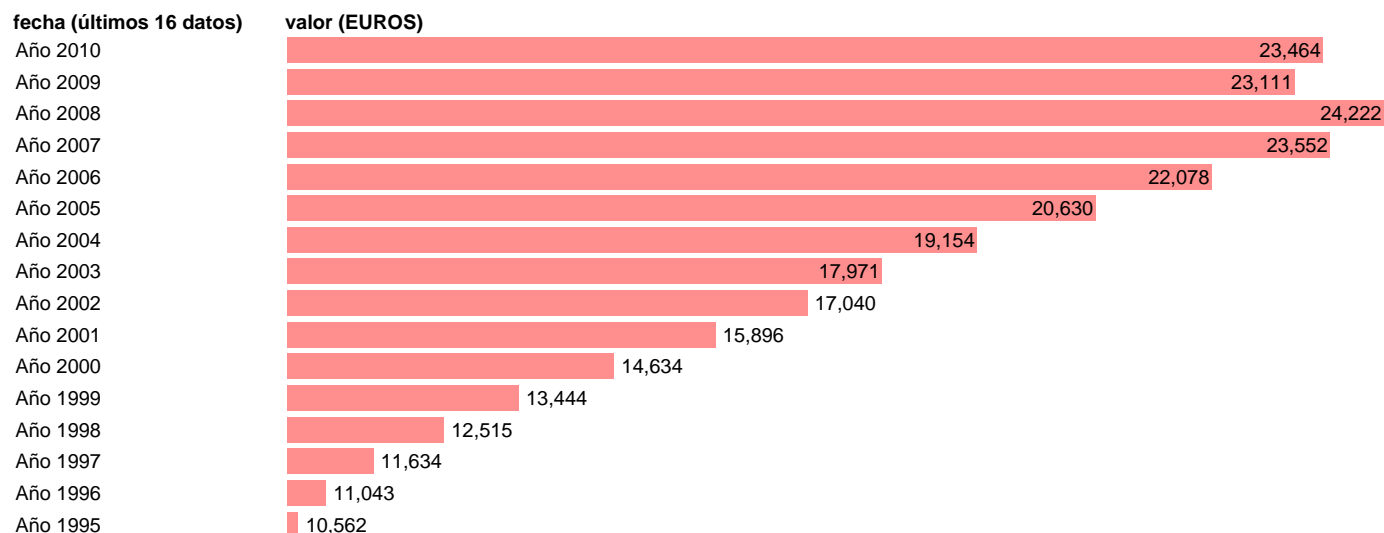

PIB PM PER CAPITA. CANTABRIA

Estadística: [PIB PM PER CAPITA. CANTABRIA](#)

Enlace permanente (Permalink): <https://tematicas.org/M1/9agccr0001/>

Notas: **NOTA: CRE-BASE 2000**

Fuente: **INSTITUTO NACIONAL DE ESTADISTICA (CONTABILIDAD REGIONAL DE ESPAÑA).**

Frecuencia: **Anual.**

Unidades: **EUROS.**

Datos disponibles desde **Año 1995** hasta **Año 2010**.

Valor más alto alcanzado en Año 2008: **24222**.

Valor más bajo alcanzado en Año 1995: **10562**.

[Pulse aquí](#) para acceder a los datos completos actualizados y a la representación gráfica estadística.