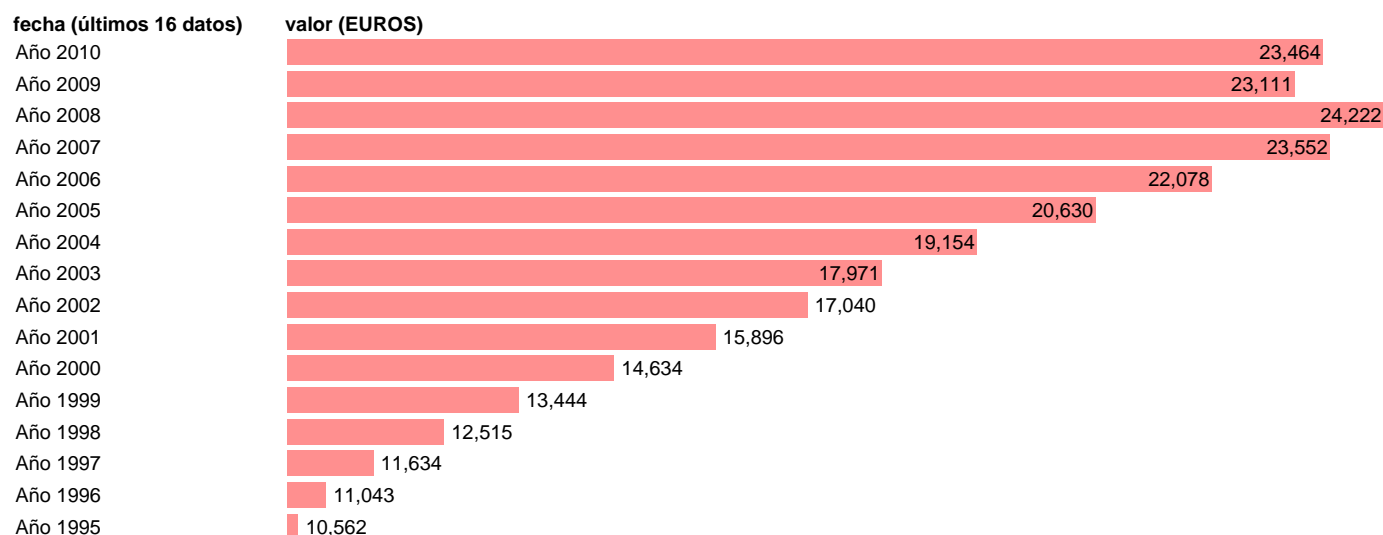

PIB PM PER CAPITA. CANTABRIA

Estadística: [PIB PM PER CAPITA. CANTABRIA](#)

Enlace permanente (Permalink): <https://tematicas.org/M1/90gocr0001/>

Notas: **NOTA: CRE-BASE 2000**

Fuente: **INSTITUTO NACIONAL DE ESTADISTICA (CONTABILIDAD REGIONAL DE ESPAÑA).**

Frecuencia: **Anual.**

Unidades: **EUROS.**

Datos disponibles desde **Año 1995** hasta **Año 2010**.

Valor más alto alcanzado en Año 2008: **24222**.

Valor más bajo alcanzado en Año 1995: **10562**.

[Pulse aquí](#) para acceder a los datos completos actualizados y a la representación gráfica estadística.