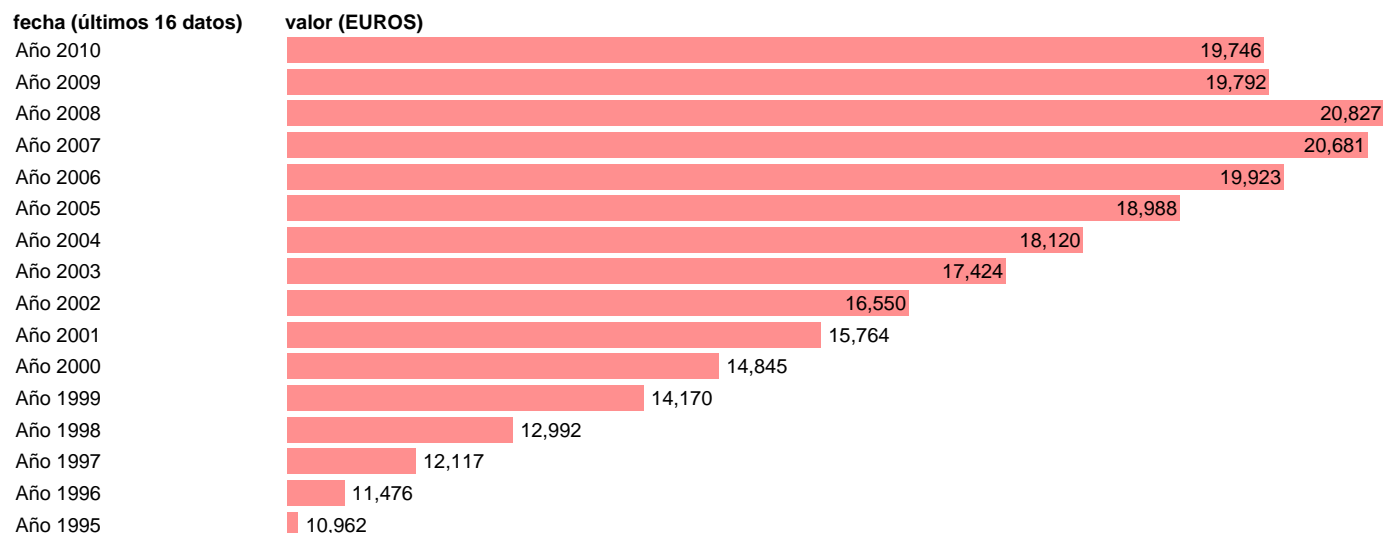

## PIB PM PER CAPITA. CANARIAS

Estadística: [PIB PM PER CAPITA. CANARIAS](#)

Enlace permanente (Permalink): <https://tematicas.org/M1/9agcca0001/>

Notas: **NOTA: CRE-BASE 2000**

Fuente: **INSTITUTO NACIONAL DE ESTADISTICA (CONTABILIDAD REGIONAL DE ESPAÑA).**

Frecuencia: **Anual.**

Unidades: **EUROS.**

Datos disponibles desde **Año 1995** hasta **Año 2010**.

Valor más alto alcanzado en Año 2008: **20827**.

Valor más bajo alcanzado en Año 1995: **10962**.

[Pulse aquí](#) para acceder a los datos completos actualizados y a la representación gráfica estadística.