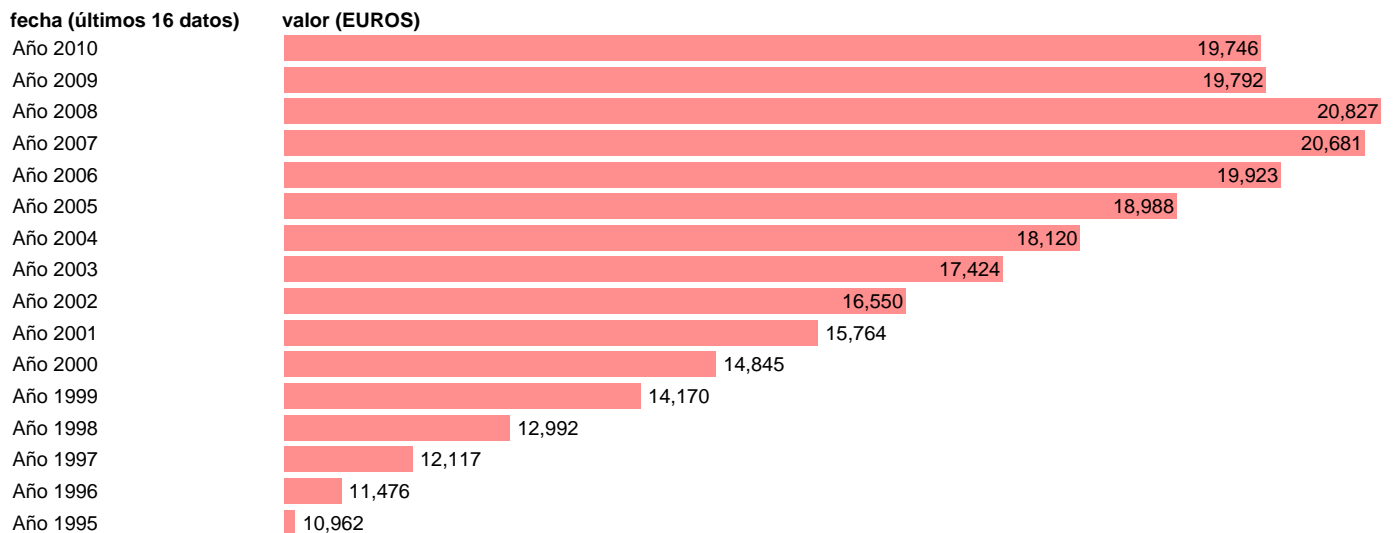

PIB PM PER CAPITA. CANARIAS

Estadística: [PIB PM PER CAPITA. CANARIAS](#)

Enlace permanente (Permalink): <https://tematicas.org/M1/90gcca0001/>

Notas: **NOTA: CRE-BASE 2000**

Fuente: **INSTITUTO NACIONAL DE ESTADISTICA (CONTABILIDAD REGIONAL DE ESPAÑA).**

Frecuencia: **Anual.**

Unidades: **EUROS.**

Datos disponibles desde **Año 1995** hasta **Año 2010**.

Valor más alto alcanzado en Año 2008: **20827**.

Valor más bajo alcanzado en Año 1995: **10962**.

[Pulse aquí](#) para acceder a los datos completos actualizados y a la representación gráfica estadística.