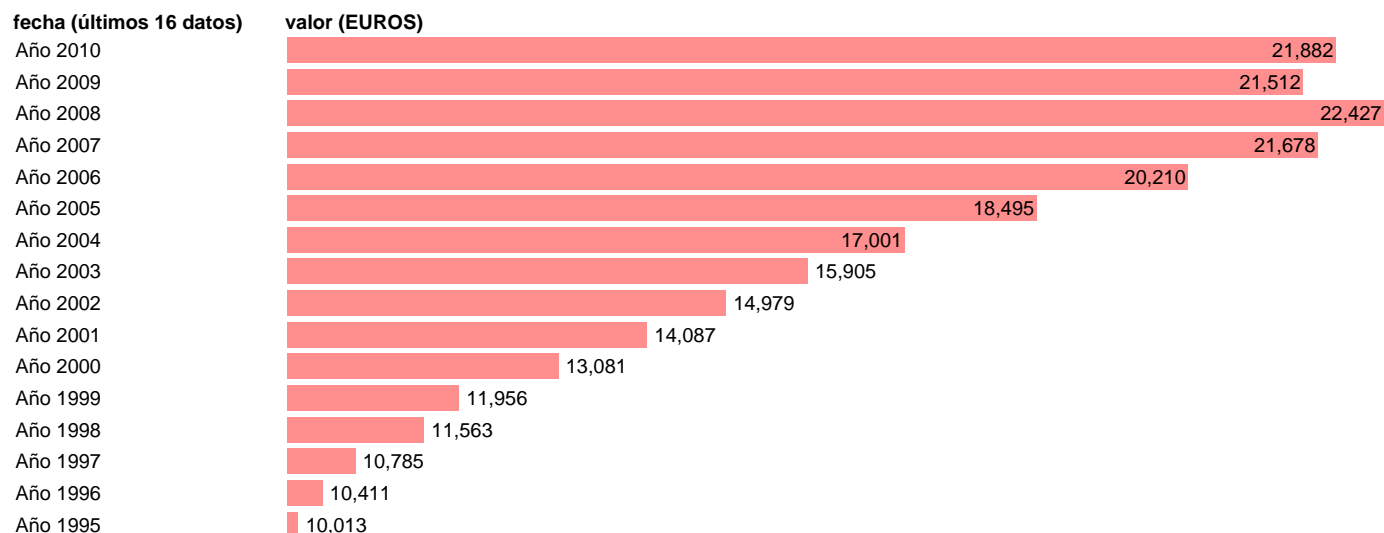

## PIB PM PER CAPITA. ASTURIAS

Estadística: [PIB PM PER CAPITA. ASTURIAS](#)

Enlace permanente (Permalink): <https://tematicas.org/M1/9agcas0001/>

Notas: **NOTA: CRE-BASE 2000**

Fuente: **INSTITUTO NACIONAL DE ESTADISTICA (CONTABILIDAD REGIONAL DE ESPAÑA).**

Frecuencia: **Anual.**

Unidades: **EUROS.**

Datos disponibles desde **Año 1995** hasta **Año 2010**.

Valor más alto alcanzado en Año 2008: **22427**.

Valor más bajo alcanzado en Año 1995: **10013**.

[Pulse aquí](#) para acceder a los datos completos actualizados y a la representación gráfica estadística.