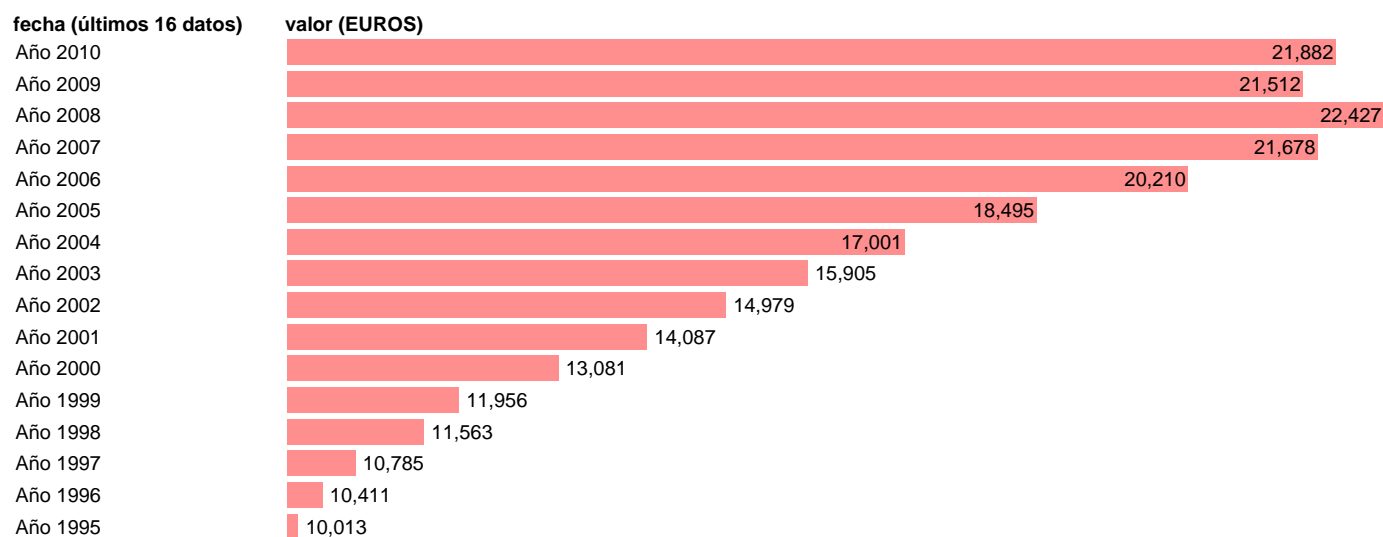

## PIB PM PER CAPITA. ASTURIAS

Estadística: [PIB PM PER CAPITA. ASTURIAS](#)

Enlace permanente (Permalink): <https://tematicas.org/M1/90gcas0001/>

Notas: **NOTA: CRE-BASE 2000**

Fuente: **INSTITUTO NACIONAL DE ESTADISTICA (CONTABILIDAD REGIONAL DE ESPAÑA).**

Frecuencia: **Anual.**

Unidades: **EUROS.**

Datos disponibles desde **Año 1995** hasta **Año 2010**.

Valor más alto alcanzado en Año 2008: **22427**.

Valor más bajo alcanzado en Año 1995: **10013**.

[Pulse aquí](#) para acceder a los datos completos actualizados y a la representación gráfica estadística.