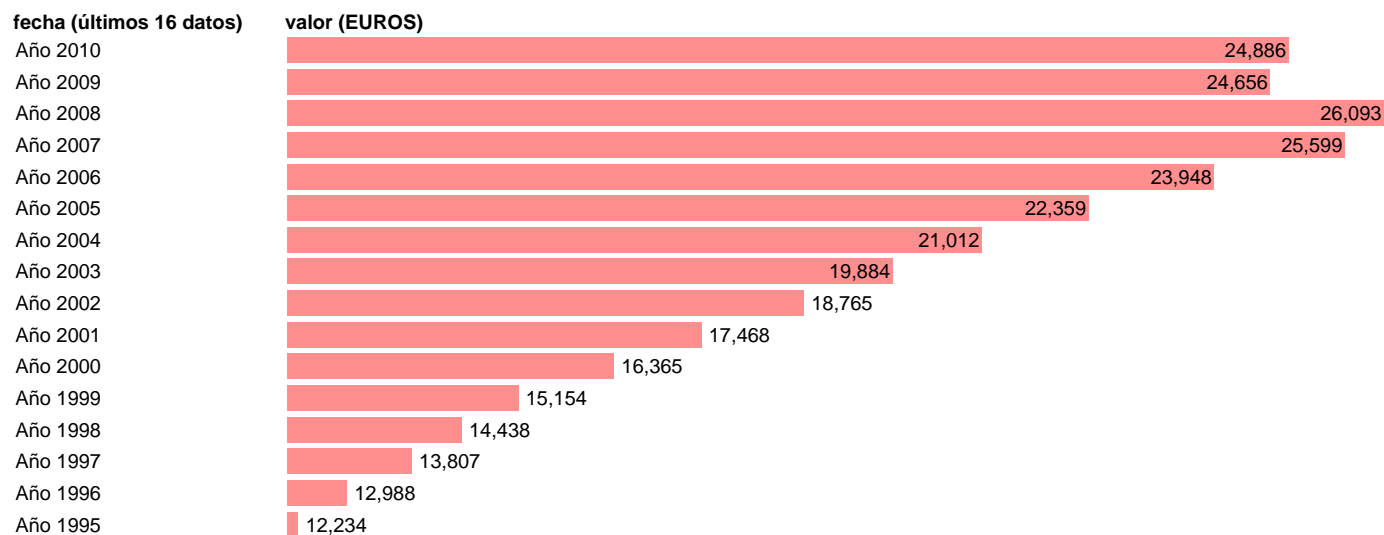

PIB PM PER CAPITA. ARAGON

Estadística: [PIB PM PER CAPITA. ARAGON](#)

Enlace permanente (Permalink): <https://tematicas.org/M1/9agcar0001/>

Notas: **NOTA: CRE-BASE 2000**

Fuente: **INSTITUTO NACIONAL DE ESTADISTICA (CONTABILIDAD REGIONAL DE ESPAÑA).**

Frecuencia: **Anual.**

Unidades: **EUROS.**

Datos disponibles desde **Año 1995** hasta **Año 2010**.

Valor más alto alcanzado en Año 2008: **26093**.

Valor más bajo alcanzado en Año 1995: **12234**.

[Pulse aquí](#) para acceder a los datos completos actualizados y a la representación gráfica estadística.