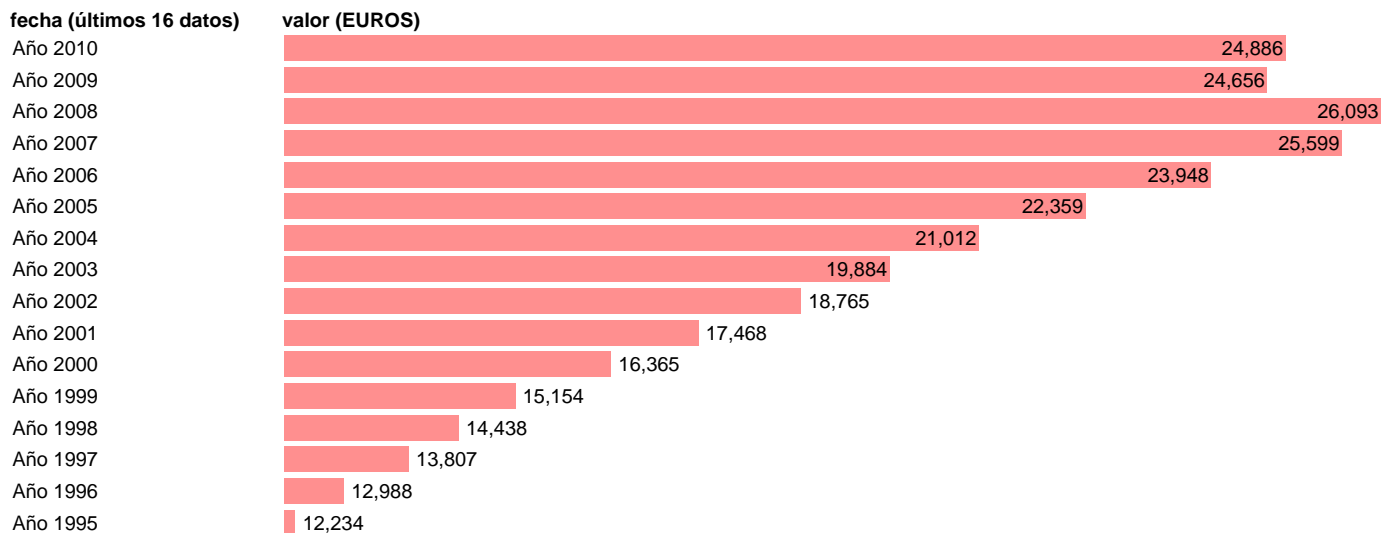

PIB PM PER CAPITA. ARAGON

Estadística: [PIB PM PER CAPITA. ARAGON](#)

Enlace permanente (Permalink): <https://tematicas.org/M1/90gcar0001/>

Notas: **NOTA: CRE-BASE 2000**

Fuente: **INSTITUTO NACIONAL DE ESTADISTICA (CONTABILIDAD REGIONAL DE ESPAÑA).**

Frecuencia: **Anual.**

Unidades: **EUROS.**

Datos disponibles desde **Año 1995** hasta **Año 2010**.

Valor más alto alcanzado en Año 2008: **26093**.

Valor más bajo alcanzado en Año 1995: **12234**.

[Pulse aquí](#) para acceder a los datos completos actualizados y a la representación gráfica estadística.