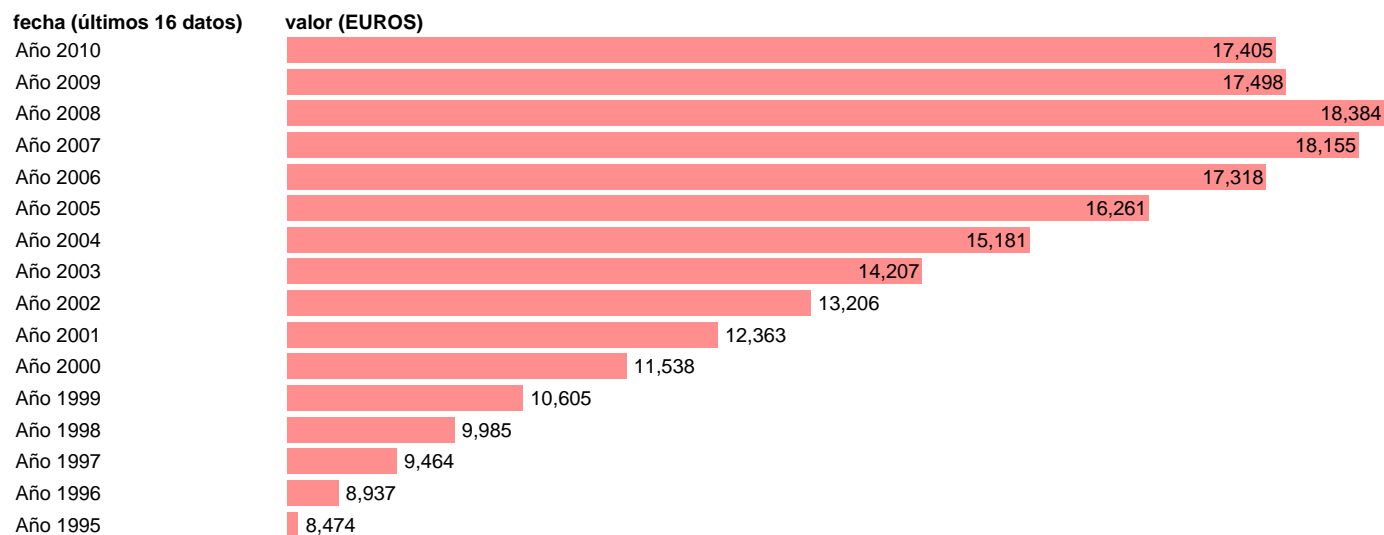

PIB PM PER CAPITA. ANDALUCIA

Estadística: [PIB PM PER CAPITA. ANDALUCIA](#)

Enlace permanente (Permalink): <https://tematicas.org/M1/9agca0001/>

Notas: **NOTA: CRE-BASE 2000**

Fuente: **INSTITUTO NACIONAL DE ESTADISTICA (CONTABILIDAD REGIONAL DE ESPAÑA).**

Frecuencia: **Anual.**

Unidades: **EUROS.**

Datos disponibles desde **Año 1995** hasta **Año 2010**.

Valor más alto alcanzado en Año 2008: **18384**.

Valor más bajo alcanzado en Año 1995: **8474**.

[Pulse aquí](#) para acceder a los datos completos actualizados y a la representación gráfica estadística.