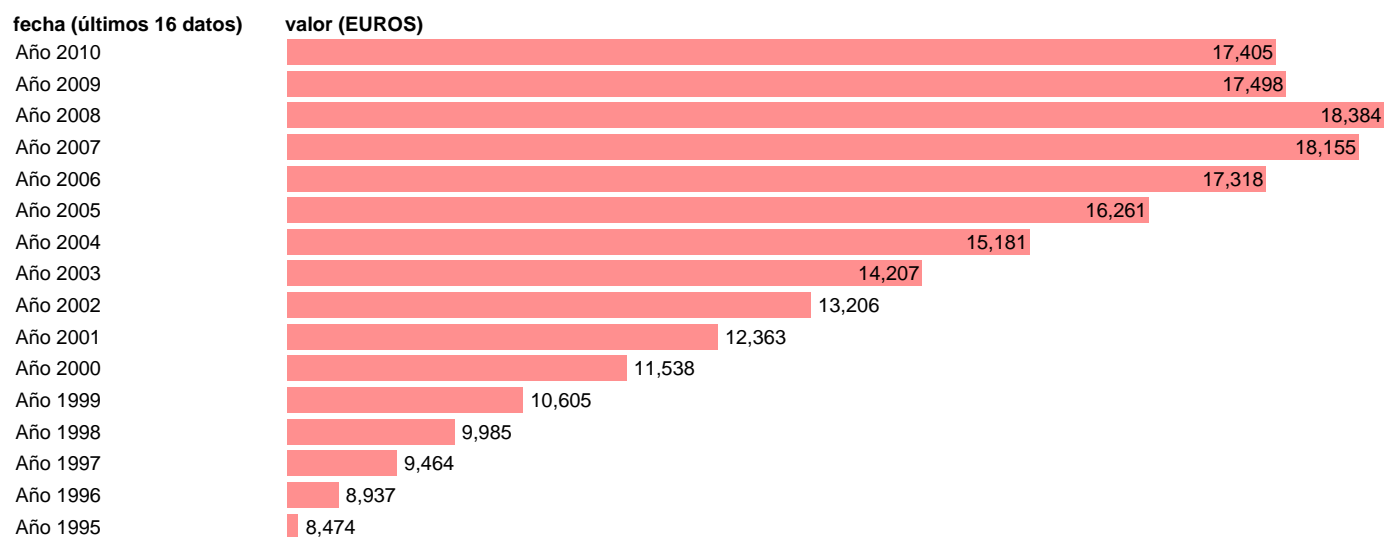

PIB PM PER CAPITA. ANDALUCIA

Estadística: [PIB PM PER CAPITA. ANDALUCIA](#)

Enlace permanente (Permalink): <https://tematicas.org/M1/90gca0001/>

Notas: **NOTA: CRE-BASE 2000**

Fuente: **INSTITUTO NACIONAL DE ESTADISTICA (CONTABILIDAD REGIONAL DE ESPAÑA).**

Frecuencia: **Anual.**

Unidades: **EUROS.**

Datos disponibles desde **Año 1995** hasta **Año 2010**.

Valor más alto alcanzado en Año 2008: **18384**.

Valor más bajo alcanzado en Año 1995: **8474**.

[Pulse aquí](#) para acceder a los datos completos actualizados y a la representación gráfica estadística.