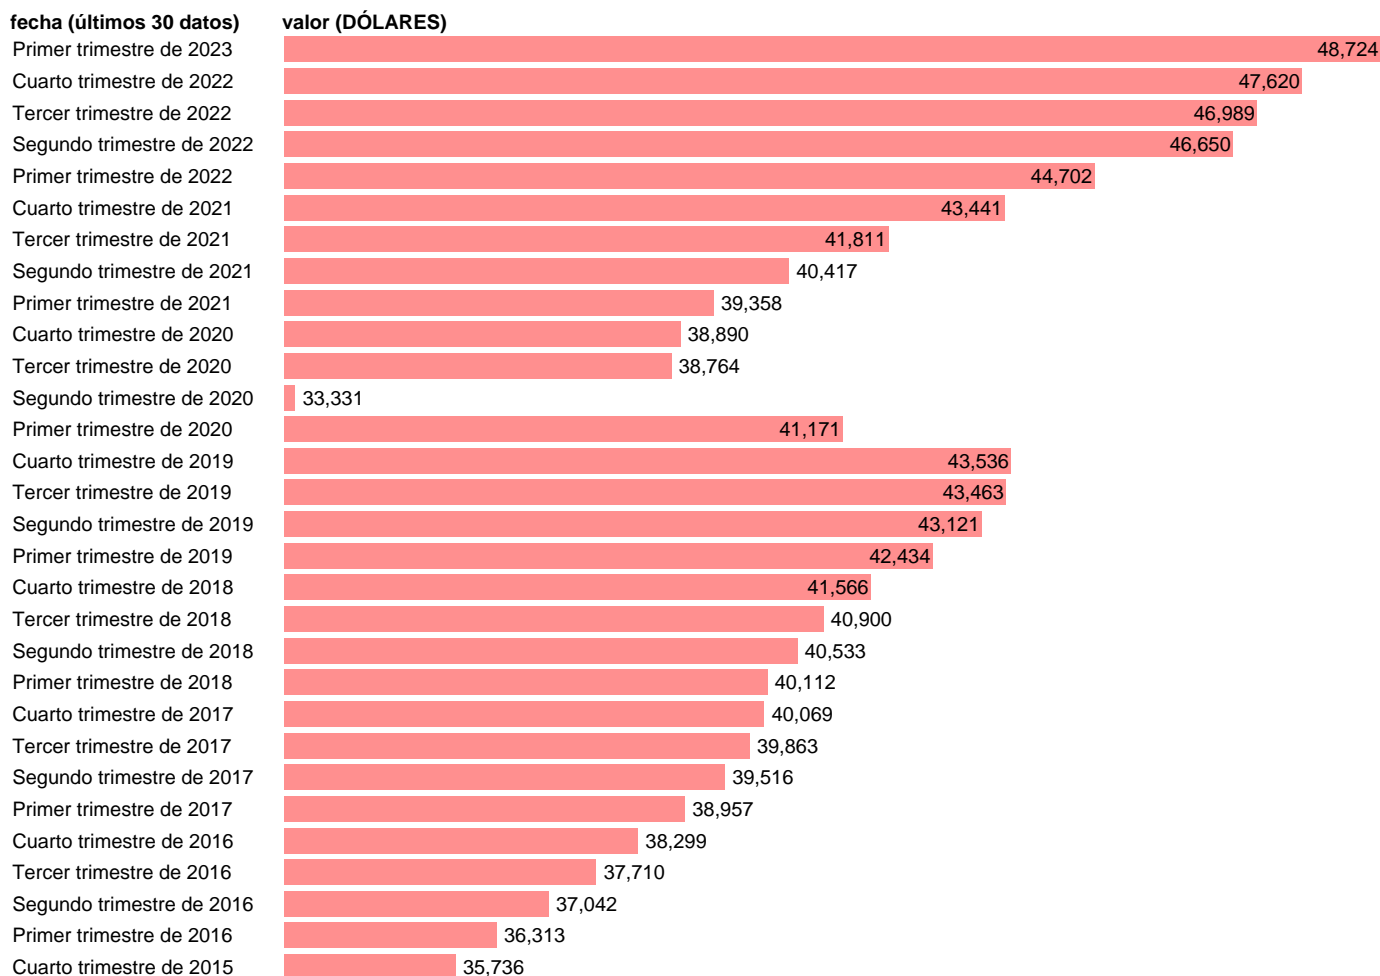

## PIB PER CÁPITA JAPÓN, PRECIOS CONSTANTES, PPAS, AJUSTADO ESTACIONALMENTE

Estadística: [PIB PER CÁPITA JAPÓN, PRECIOS CONSTANTES, PPAS, AJUSTADO ESTACIONALMENTE](#)

Enlace permanente (Permalink): <https://tematicas.org/M1/693021/>

Notas: **PRECIOS CONSTANTES DE 2015**

Fuente: **OCDE.**

Frecuencia: **Trimestral.**

Unidades: **DÓLARES.**

Datos disponibles desde **Primer trimestre de 1995** hasta **Primer trimestre de 2023**.

Valor más alto alcanzado en Primer trimestre de 2023: **48724**.

Valor más bajo alcanzado en Primer trimestre de 1995: **16063**.

[Pulse aquí](#) para acceder a los datos completos actualizados y a la representación gráfica estadística.