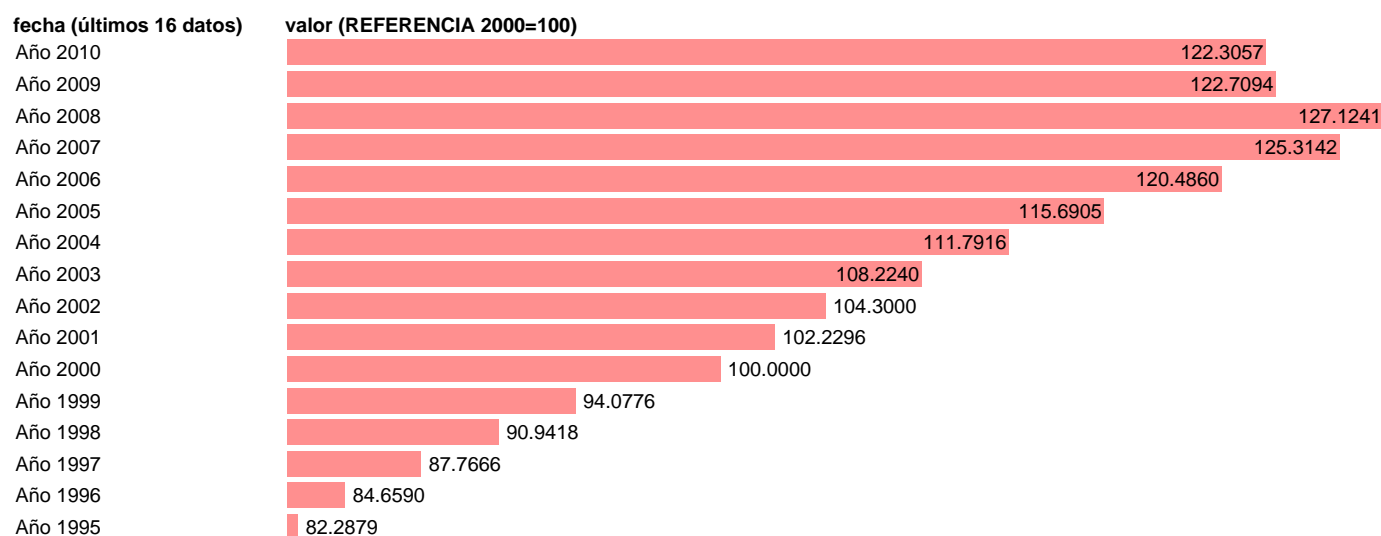

PIB. INDICE DE VOLUMEN ENCADENADO. LA RIOJA

Estadística: [PIB. INDICE DE VOLUMEN ENCADENADO. LA RIOJA](#)

Enlace permanente (Permalink): <https://tematicas.org/M1/90gvr0000/>

Notas: **NOTA: CRE-BASE 2000**

Fuente: **INSTITUTO NACIONAL DE ESTADISTICA (CONTABILIDAD REGIONAL DE ESPAÑA).**

Frecuencia: **Anual.**

Unidades: **REFERENCIA 2000=100.**

Datos disponibles desde **Año 1995** hasta **Año 2010**.

Valor más alto alcanzado en Año 2008: **127.1241**.

Valor más bajo alcanzado en Año 1995: **82.2879**.

[Pulse aquí](#) para acceder a los datos completos actualizados y a la representación gráfica estadística.