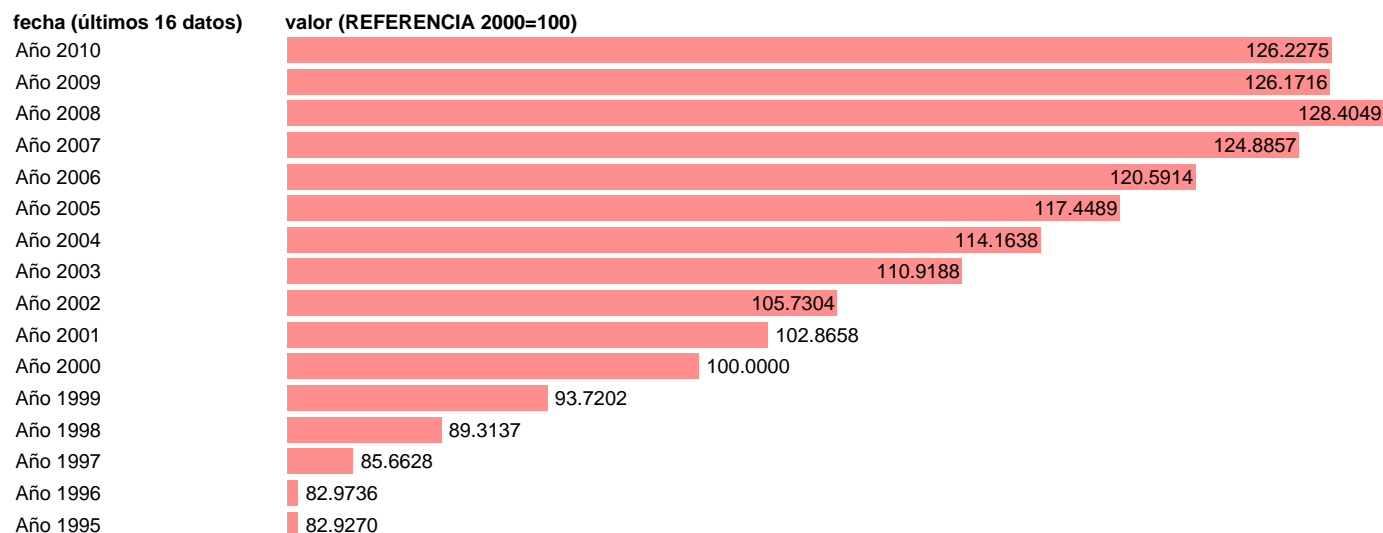

PIB. INDICE DE VOLUMEN ENCADENADO. CEUTA

Estadística: [PIB. INDICE DE VOLUMEN ENCADENADO. CEUTA](#)

Enlace permanente (Permalink): <https://tematicas.org/M1/9agvce0000/>

Notas: **NOTA: CRE-BASE 2000**

Fuente: **INSTITUTO NACIONAL DE ESTADISTICA (CONTABILIDAD REGIONAL DE ESPAÑA).**

Frecuencia: **Anual.**

Unidades: **REFERENCIA 2000=100.**

Datos disponibles desde **Año 1995** hasta **Año 2010**.

Valor más alto alcanzado en Año 2008: **128.4049**.

Valor más bajo alcanzado en Año 1995: **82.927**.