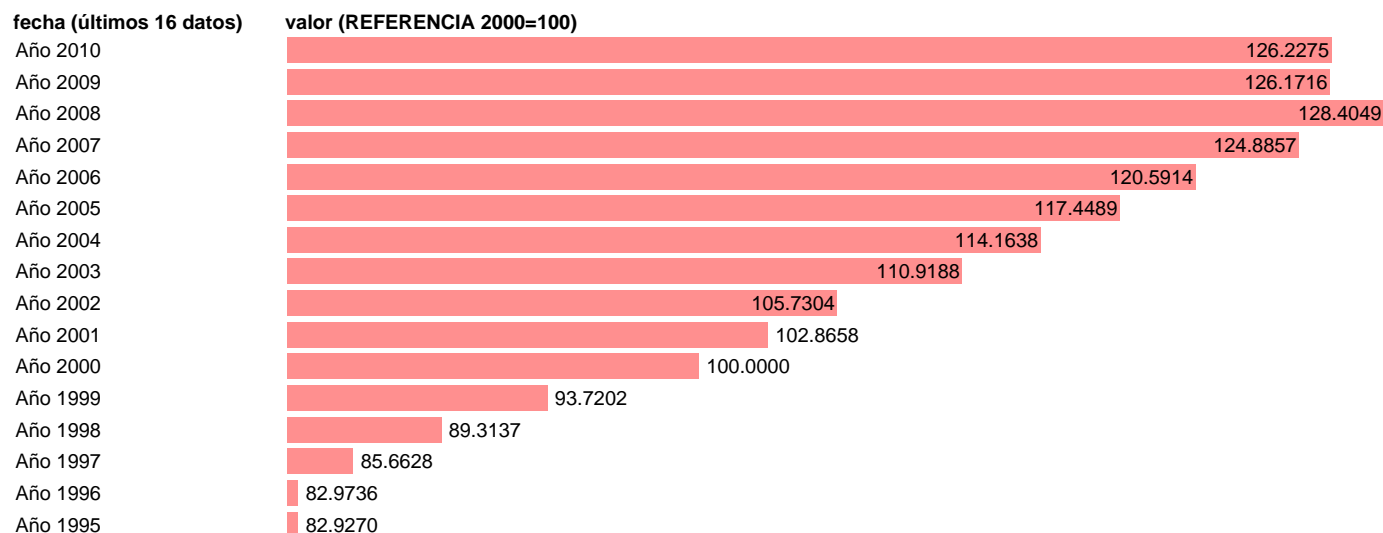

PIB. INDICE DE VOLUMEN ENCADENADO. CEUTA

Estadística: [PIB. INDICE DE VOLUMEN ENCADENADO. CEUTA](#)

Enlace permanente (Permalink): <https://tematicas.org/M1/90gvce0000/>

Notas: **NOTA: CRE-BASE 2000**

Fuente: **INSTITUTO NACIONAL DE ESTADISTICA (CONTABILIDAD REGIONAL DE ESPAÑA).**

Frecuencia: **Anual.**

Unidades: **REFERENCIA 2000=100.**

Datos disponibles desde **Año 1995** hasta **Año 2010**.

Valor más alto alcanzado en Año 2008: **128.4049**.

Valor más bajo alcanzado en Año 1995: **82.927**.