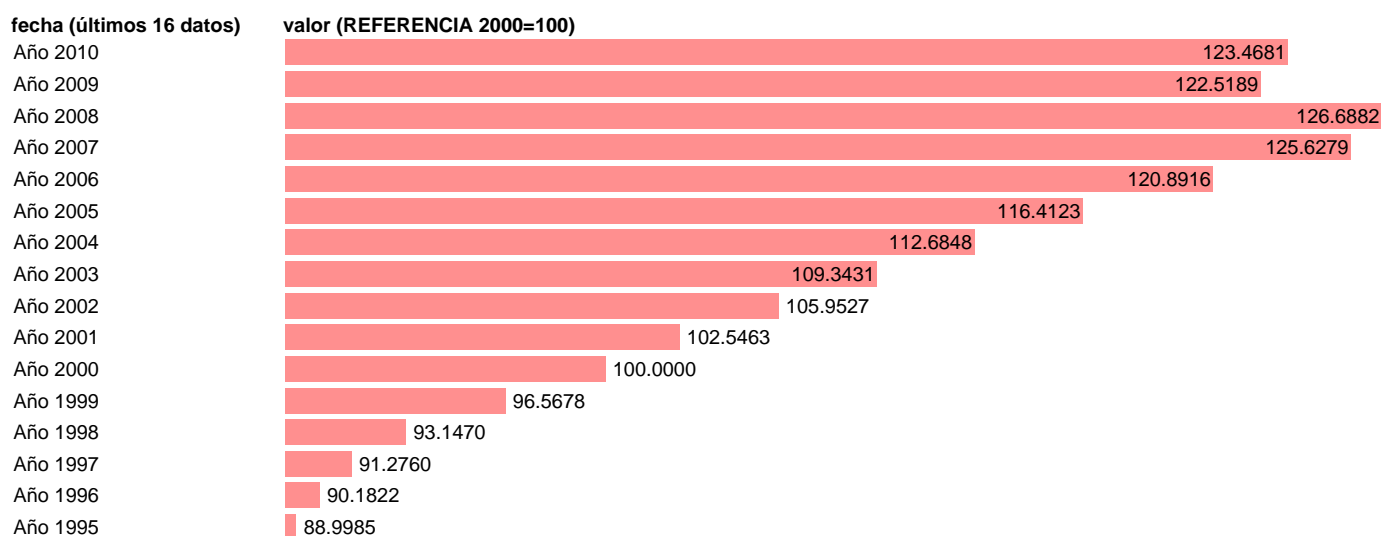

## PIB. INDICE DE VOLUMEN ENCADENADO. CASTILLA Y LEON

Estadística: [PIB. INDICE DE VOLUMEN ENCADENADO. CASTILLA Y LEON](#)

Enlace permanente (Permalink): <https://tematicas.org/M1/9agvcl0000/>

Notas: **NOTA: CRE-BASE 2000**

Fuente: **INSTITUTO NACIONAL DE ESTADISTICA (CONTABILIDAD REGIONAL DE ESPAÑA).**

Frecuencia: **Anual.**

Unidades: **REFERENCIA 2000=100.**

Datos disponibles desde **Año 1995** hasta **Año 2010**.

Valor más alto alcanzado en Año 2008: **126.6882**.

Valor más bajo alcanzado en Año 1995: **88.9985**.

[Pulse aquí](#) para acceder a los datos completos actualizados y a la representación gráfica estadística.