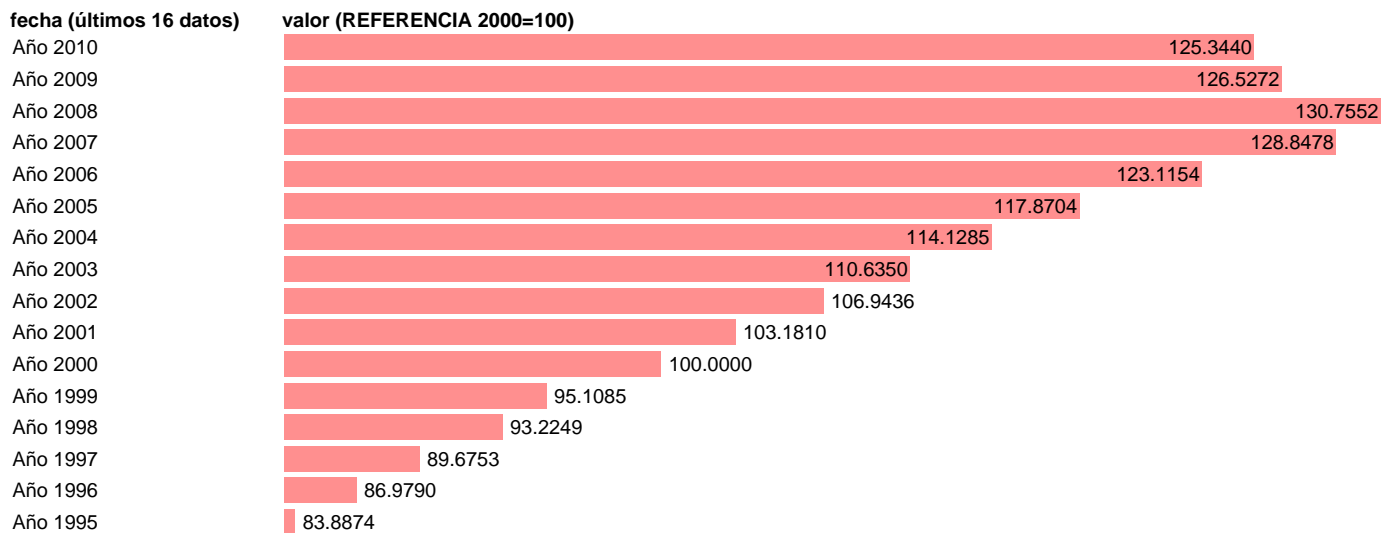

PIB. INDICE DE VOLUMEN ENCADENADO. CASTILLA- LA MANCHA

Estadística: [PIB. INDICE DE VOLUMEN ENCADENADO. CASTILLA- LA MANCHA](#)

Enlace permanente (Permalink): <https://tematicas.org/M1/9agvcm0000/>

Notas: **NOTA: CRE-BASE 2000**

Fuente: **INSTITUTO NACIONAL DE ESTADISTICA (CONTABILIDAD REGIONAL DE ESPAÑA).**

Frecuencia: **Anual.**

Unidades: **REFERENCIA 2000=100.**

Datos disponibles desde **Año 1995** hasta **Año 2010**.

Valor más alto alcanzado en Año 2008: **130.7552**.

Valor más bajo alcanzado en Año 1995: **83.8874**.

[Pulse aquí](#) para acceder a los datos completos actualizados y a la representación gráfica estadística.