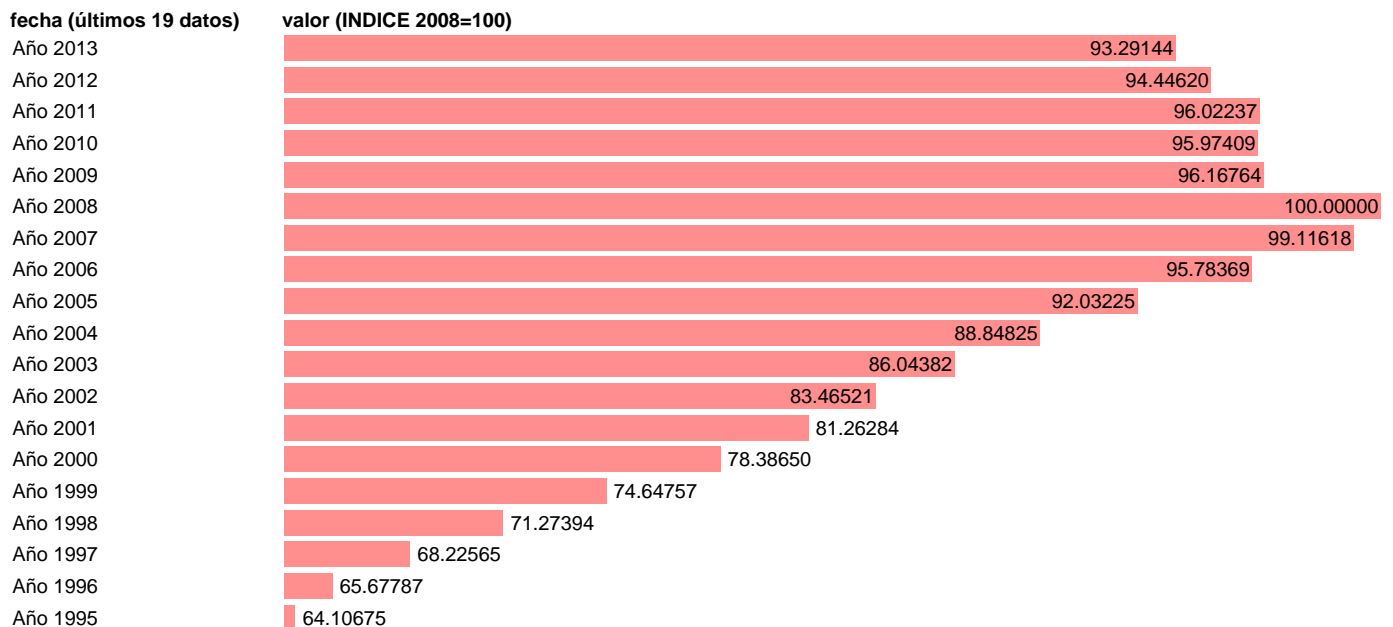

PIB EN VOLUMEN. BASE 2008.

Estadística: [PIB EN VOLUMEN. BASE 2008.](#)

Enlace permanente (Permalink): <https://tematicas.org/M1/90hv0000/>

Notas: **ACTUALIZA: AREA COYUNTURA ECONOMICA**

Fuente: **INE (CNTR-BASE 2008).**

Frecuencia: **Anual.**

Unidades: **INDICE 2008=100.**

Datos disponibles desde **Año 1995** hasta **Año 2013**.

Valor más alto alcanzado en Año 2008: **100**.

Valor más bajo alcanzado en Año 1995: **64.10675**.