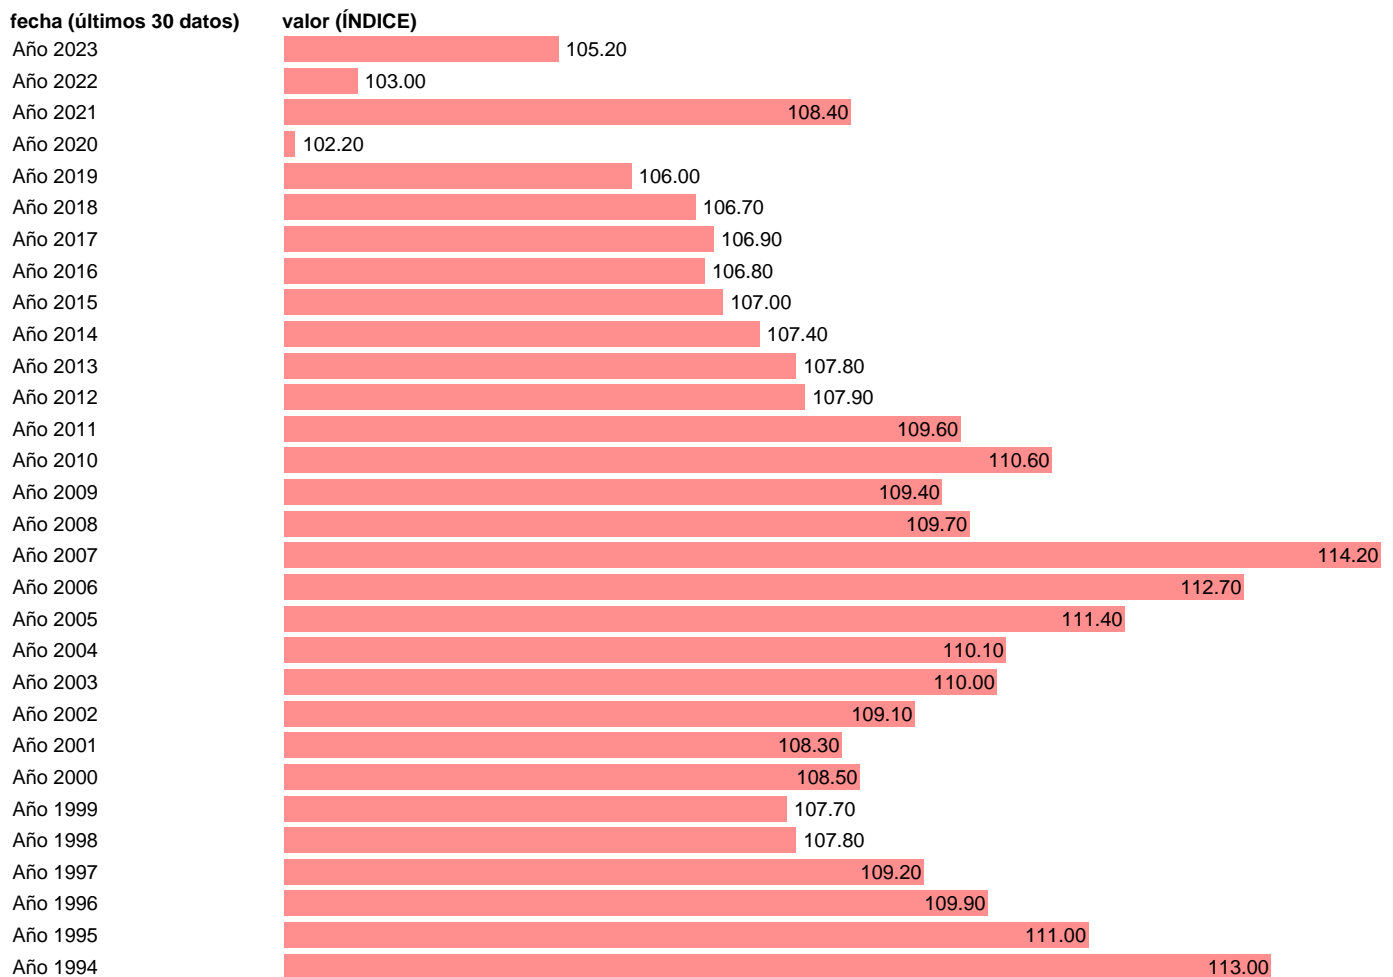

PIB. PRECIOS CONSTANTES 2010. CHINA

Estadística: [PIB. PRECIOS CONSTANTES 2010. CHINA](#)

Enlace permanente (Permalink): <https://tematicas.org/M1/695030a/>

Fuente: **REFINITIV.**

Frecuencia: **Anual.**

Unidades: **ÍNDICE.**

Datos disponibles desde **Año 1954** hasta **Año 2023**.

Valor más alto alcanzado en Año 1958: **121.3**.

Valor más bajo alcanzado en Año 1961: **72.7**.

[Pulse aquí](#) para acceder a los datos completos actualizados y a la representación gráfica estadística.