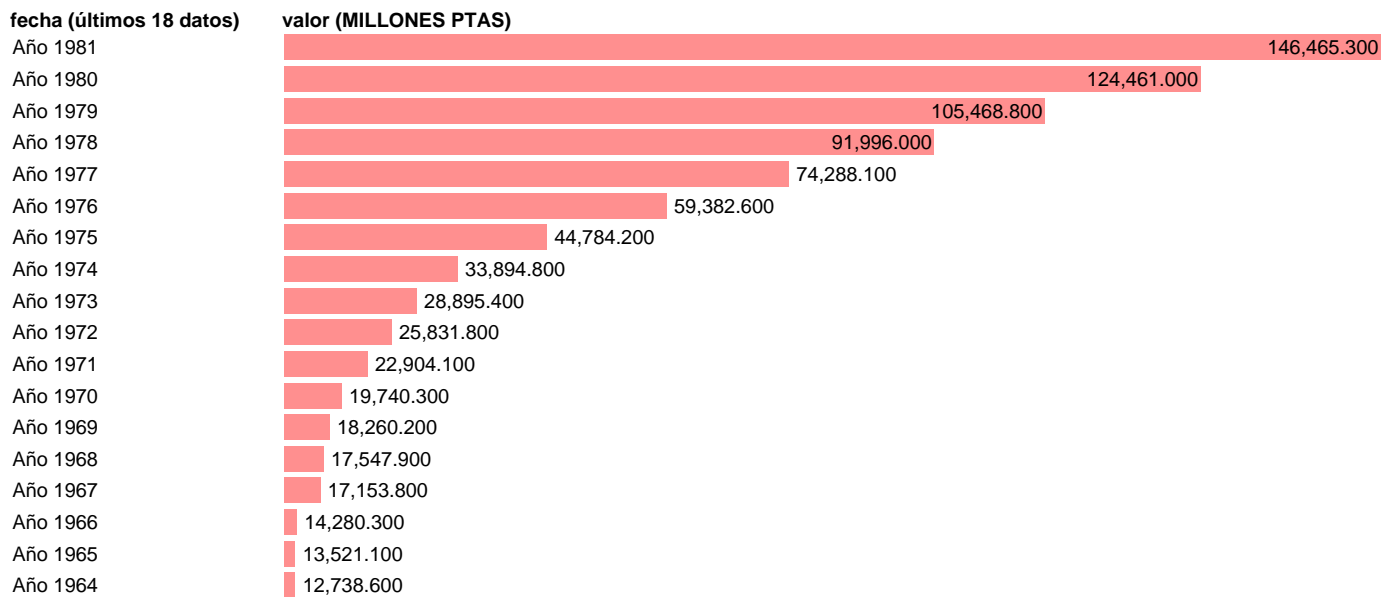

Notas: **TERMINOLOGIA SCN.1981 PROVISIONAL**

Fuente: **INE.**

Frecuencia: **Anual.**

Unidades: **MILLONES PTAS.**

Datos disponibles desde **Año 1964** hasta **Año 1981**.

Valor más alto alcanzado en Año 1981: **146465.3**.

Valor más bajo alcanzado en Año 1964: **12738.6**.

[Pulse aquí](#) para acceder a los datos completos actualizados y a la representación gráfica estadística.