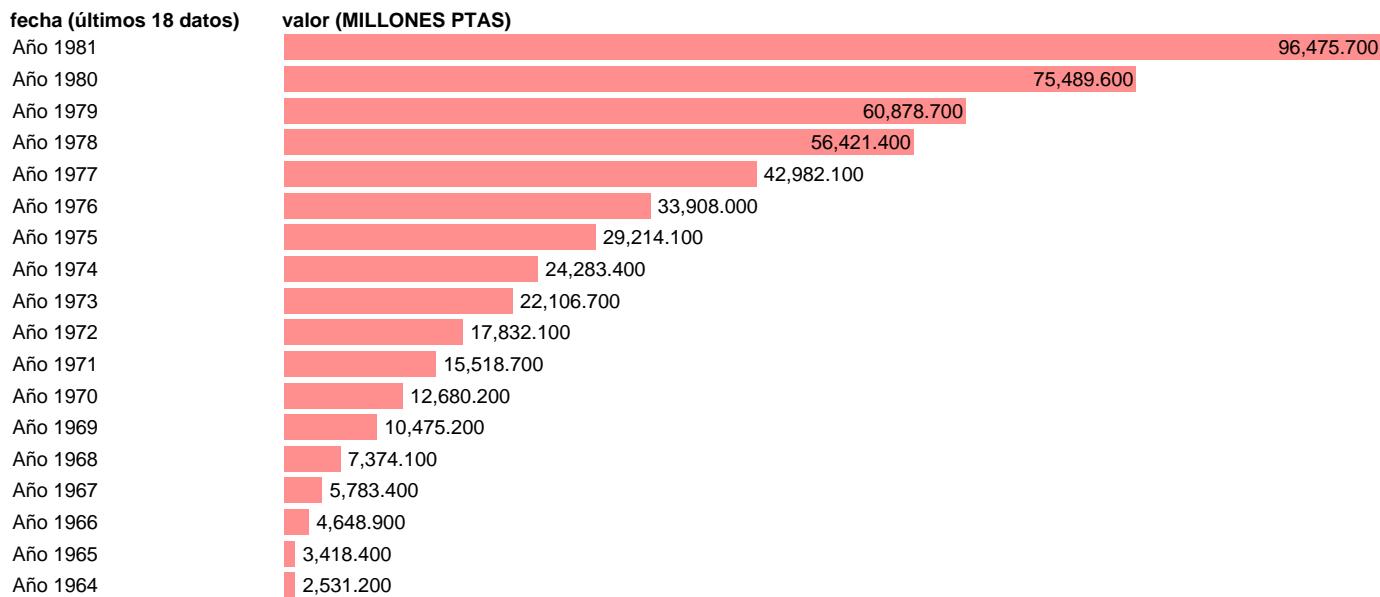

Fuente: **INE.**

Frecuencia: **Anual.**

Unidades: **MILLONES PTAS.**

Datos disponibles desde **Año 1964** hasta **Año 1981**.

Valor más alto alcanzado en Año 1981: **96475.7**.

Valor más bajo alcanzado en Año 1964: **2531.2**.

[Pulse aquí](#) para acceder a los datos completos actualizados y a la representación gráfica estadística.