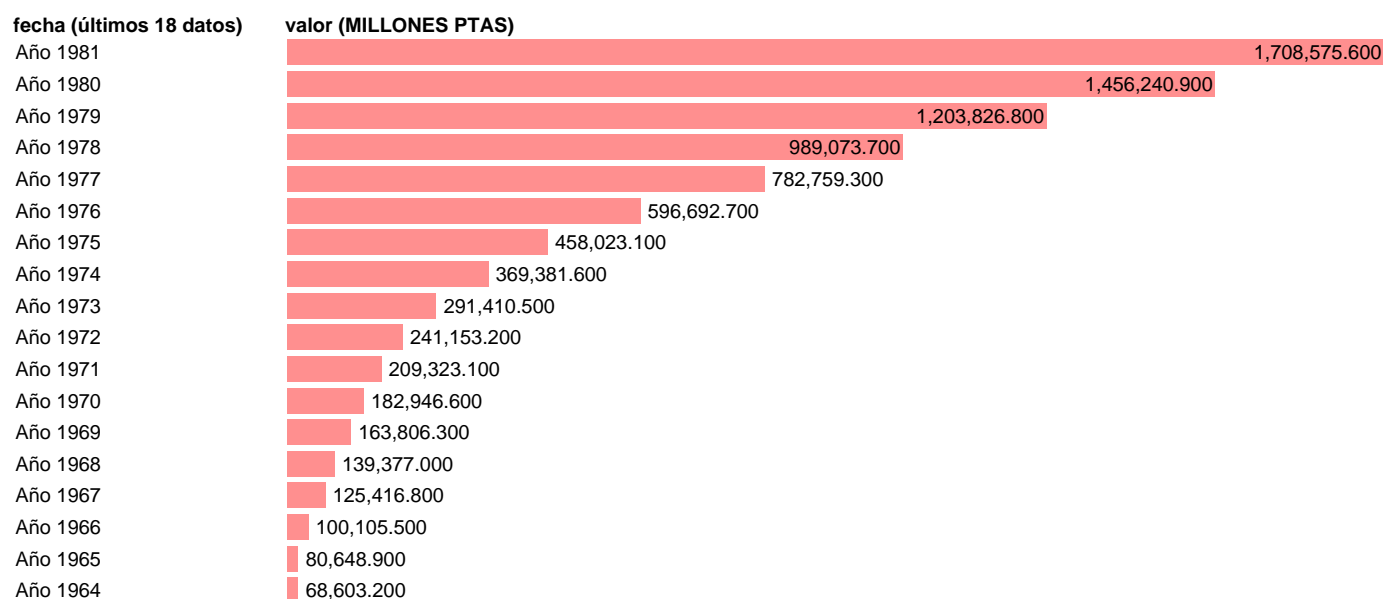

Notas: **TERMINOLOGIA SCN. 1981 PROVISIONAL**

Fuente: **INE.**

Frecuencia: **Anual.**

Unidades: **MILLONES PTAS.**

Datos disponibles desde **Año 1964** hasta **Año 1981**.

Valor más alto alcanzado en Año 1981: **1708575.6**.

Valor más bajo alcanzado en Año 1964: **68603.2**.

[Pulse aquí](#) para acceder a los datos completos actualizados y a la representación gráfica estadística.