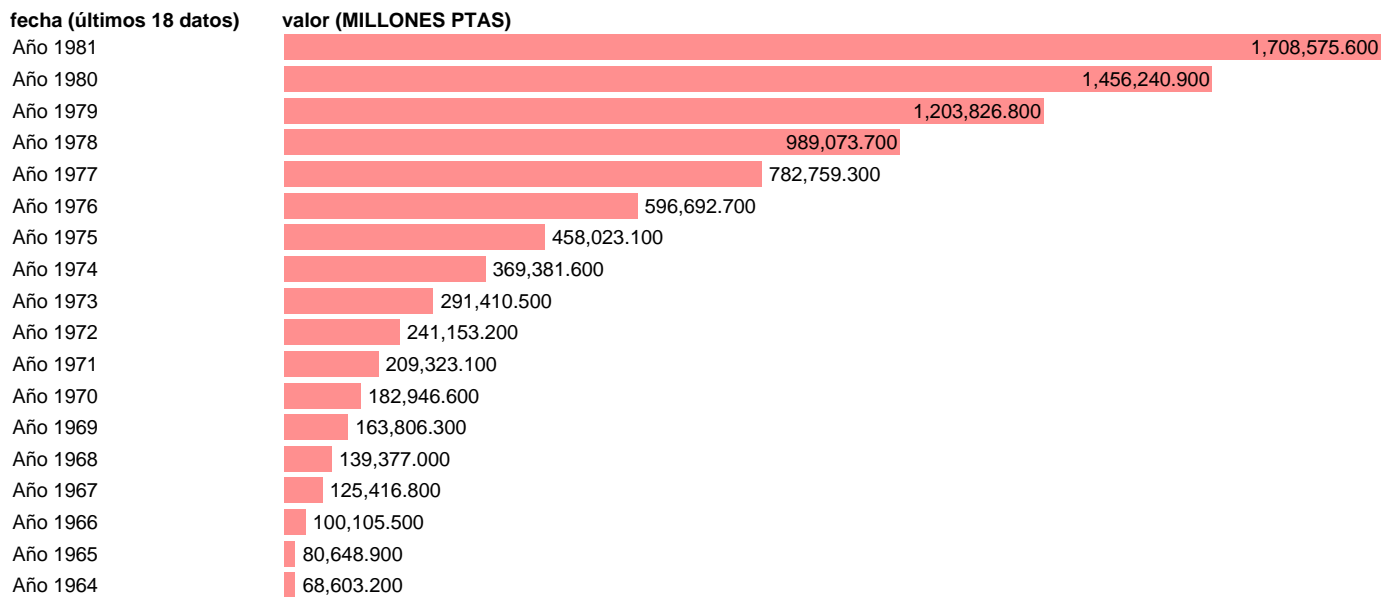

Notas: **TERMINOLOGIA SCN. 1981 PROVISIONAL**

Fuente: **INE.**

Frecuencia: **Anual.**

Unidades: **MILLONES PTAS.**

Datos disponibles desde **Año 1964** hasta **Año 1981**.

Valor más alto alcanzado en Año 1981: **1708575.6**.

Valor más bajo alcanzado en Año 1964: **68603.2**.

[Pulse aquí](#) para acceder a los datos completos actualizados y a la representación gráfica estadística.