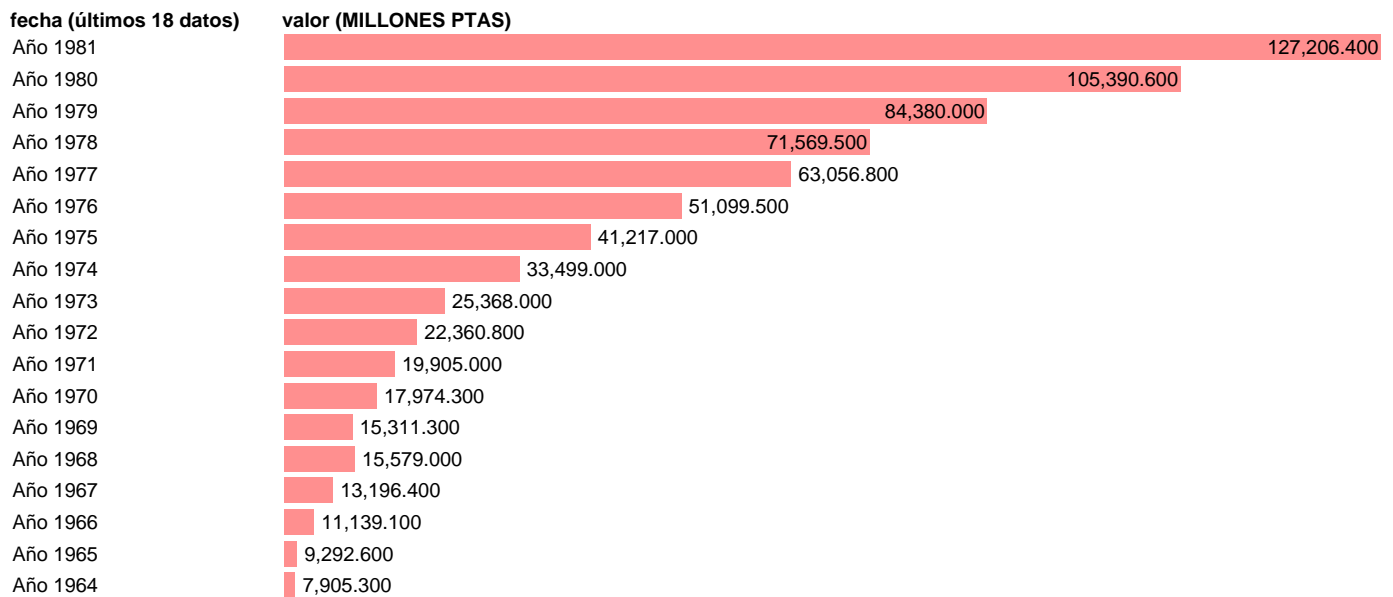

Notas: **TERMINOLOGIA SCN.1981 PROVISIONAL**

Fuente: **INE.**

Frecuencia: **Anual.**

Unidades: **MILLONES PTAS.**

Datos disponibles desde **Año 1964** hasta **Año 1981**.

Valor más alto alcanzado en Año 1981: **127206.4**.

Valor más bajo alcanzado en Año 1964: **7905.3**.

[Pulse aquí](#) para acceder a los datos completos actualizados y a la representación gráfica estadística.