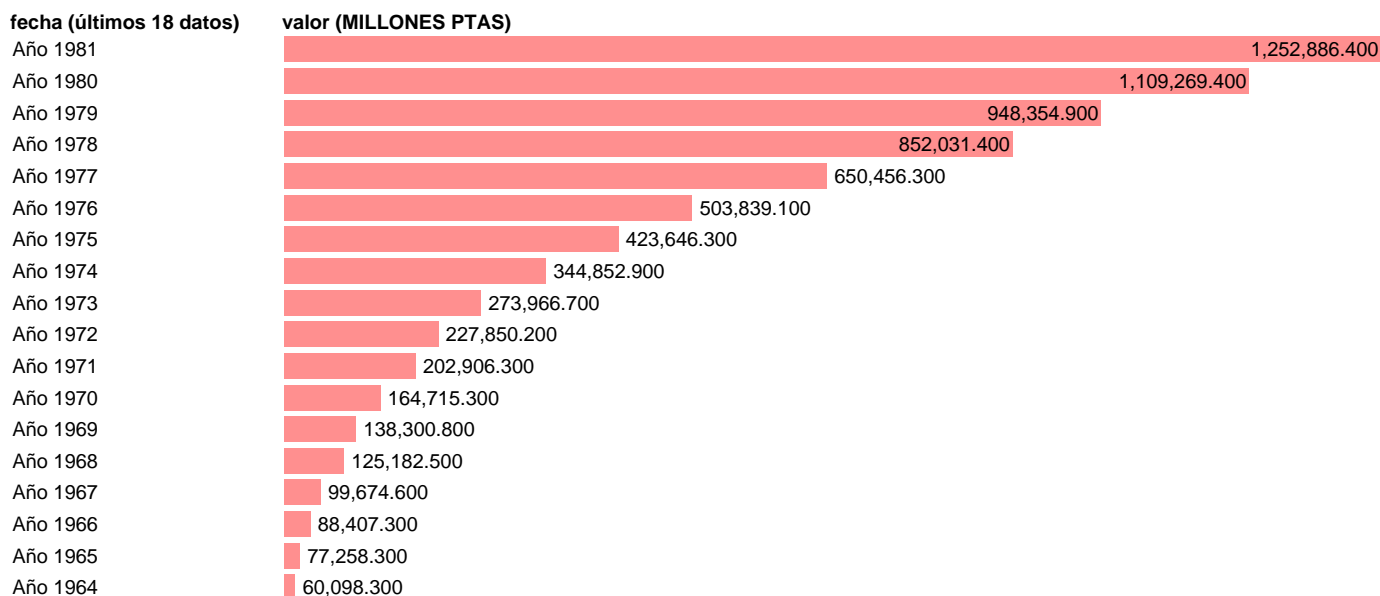

PIB CF: OTROS SERVICIOS A EMPRESAS Y PERSONALES. PTAS CORRIENTES BASE 70

Estadística: [PIB CF: OTROS SERVICIOS A EMPRESAS Y PERSONALES. PTAS CORRIENTES BASE 70](#)

Enlace permanente (Permalink): <https://tematicas.org/M1/90bc5444/>

Notas: **TERMINOLOGIA SCN. 1981 PROVISIONAL**

Fuente: **INE.**

Frecuencia: **Anual.**

Unidades: **MILLONES PTAS.**

Datos disponibles desde **Año 1964** hasta **Año 1981**.

Valor más alto alcanzado en Año 1981: **1252886.4**.

Valor más bajo alcanzado en Año 1964: **60098.3**.

[Pulse aquí](#) para acceder a los datos completos actualizados y a la representación gráfica estadística.