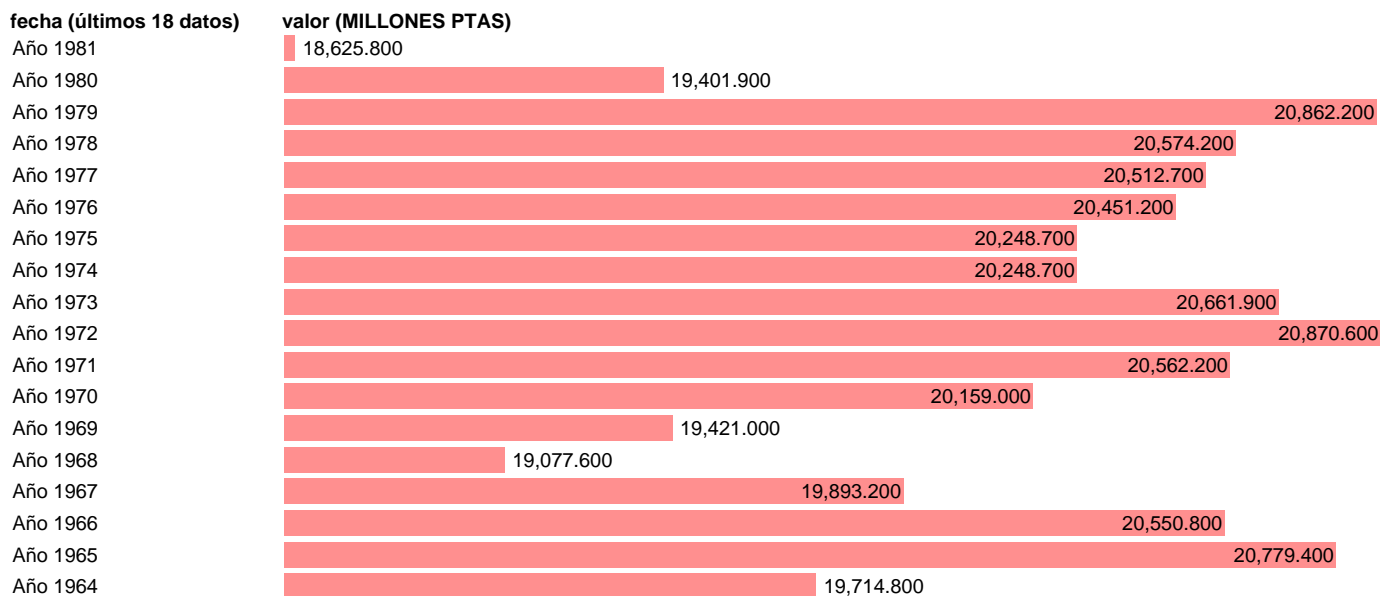

Notas: **ACTUALIZA: SUBD. GRAL. ANALISIS DEL MERCADO LABORAL, RENTAS Y PRECIOS TERMINOLOGIA SCN. 1981 PROVISIONAL**

Fuente: **INE.**

Frecuencia: **Anual.**

Unidades: **MILLONES PTAS.**

Datos disponibles desde **Año 1964** hasta **Año 1981**.

Valor más alto alcanzado en Año 1972: **20870.6**.

Valor más bajo alcanzado en Año 1981: **18625.8**.

[Pulse aquí](#) para acceder a los datos completos actualizados y a la representación gráfica estadística.