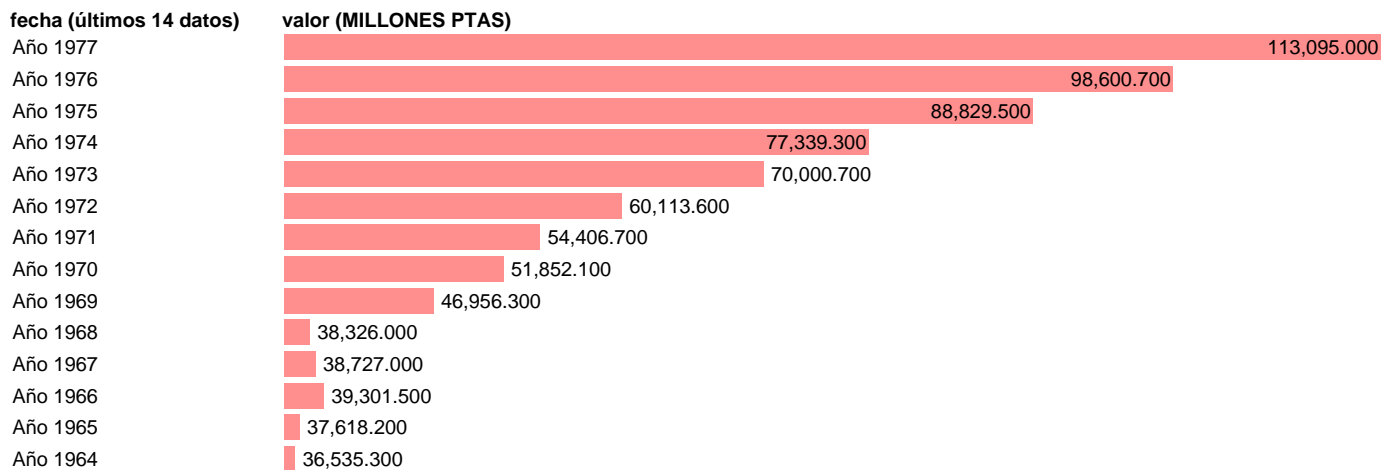

Fuente: **INE.**

Frecuencia: **Anual.**

Unidades: **MILLONES PTAS.**

Datos disponibles desde **Año 1964** hasta **Año 1977**.

Valor más alto alcanzado en Año 1977: **113095**.

Valor más bajo alcanzado en Año 1964: **36535.3**.

[Pulse aquí](#) para acceder a los datos completos actualizados y a la representación gráfica estadística.