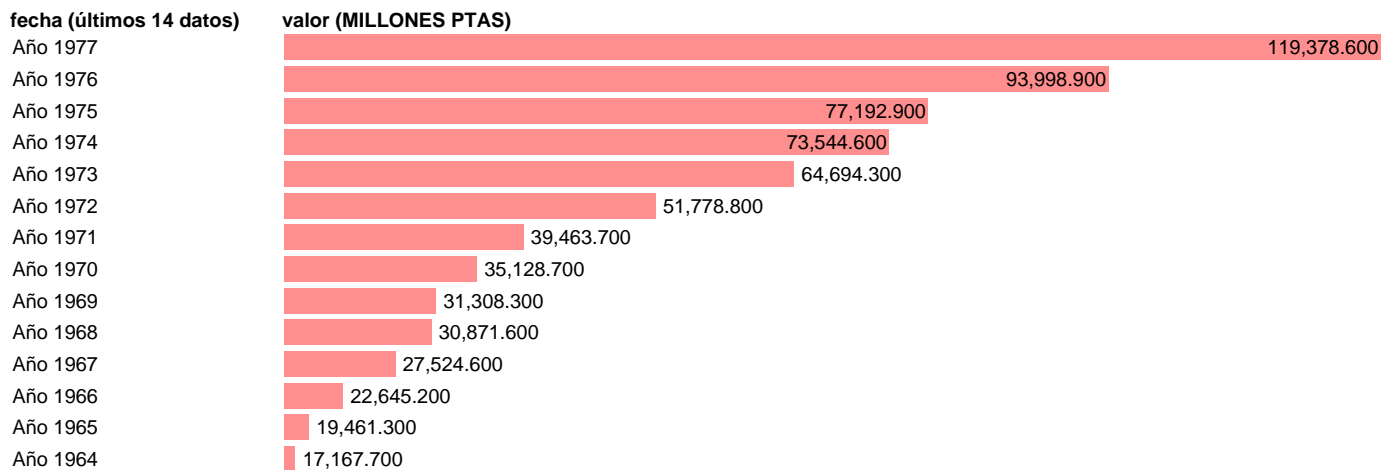

PIB CF: INDUSTRIA DE LA MADERA, CORCHO Y MUEBLES. PTAS CORRIENTES BASE 70

Estadística: [PIB CF: INDUSTRIA DE LA MADERA, CORCHO Y MUEBLES. PTAS CORRIENTES BASE 70](#)

Enlace permanente (Permalink): <https://tematicas.org/M1/90bc5244/>

Notas: **TERMINOLOGIA SCN**

Fuente: **INE**.

Frecuencia: **Anual**.

Unidades: **MILLONES PTAS**.

Datos disponibles desde **Año 1964** hasta **Año 1977**.

Valor más alto alcanzado en Año 1977: **119378.6**.

Valor más bajo alcanzado en Año 1964: **17167.7**.

[Pulse aquí](#) para acceder a los datos completos actualizados y a la representación gráfica estadística.