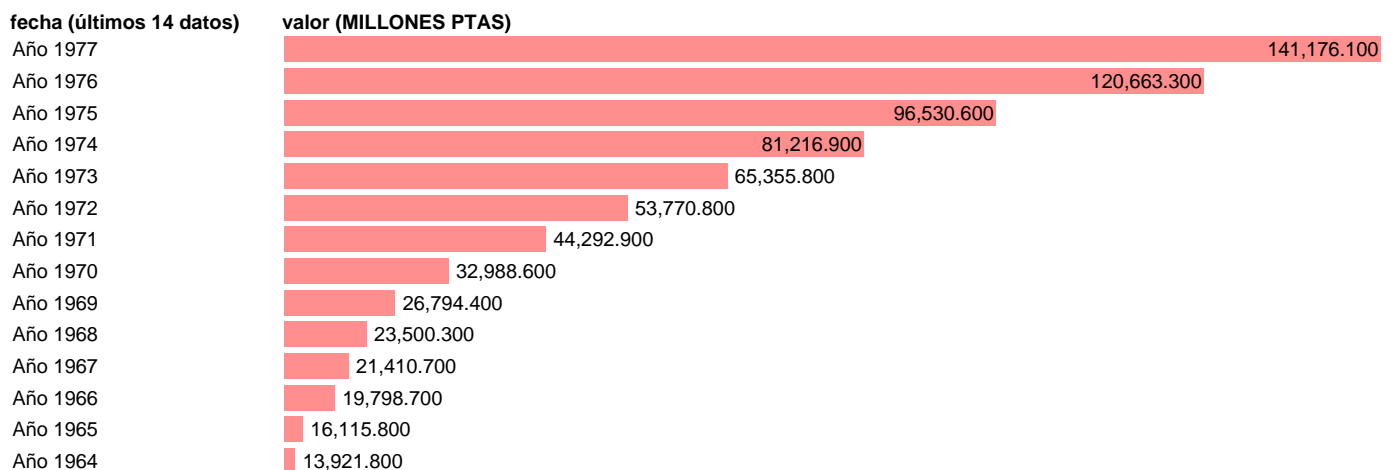

Notas: **TERMINOLOGIA SCN**

Fuente: **INE.**

Frecuencia: **Anual.**

Unidades: **MILLONES PTAS.**

Datos disponibles desde **Año 1964** hasta **Año 1977**.

Valor más alto alcanzado en Año 1977: **141176.1**.

Valor más bajo alcanzado en Año 1964: **13921.8**.

[Pulse aquí](#) para acceder a los datos completos actualizados y a la representación gráfica estadística.