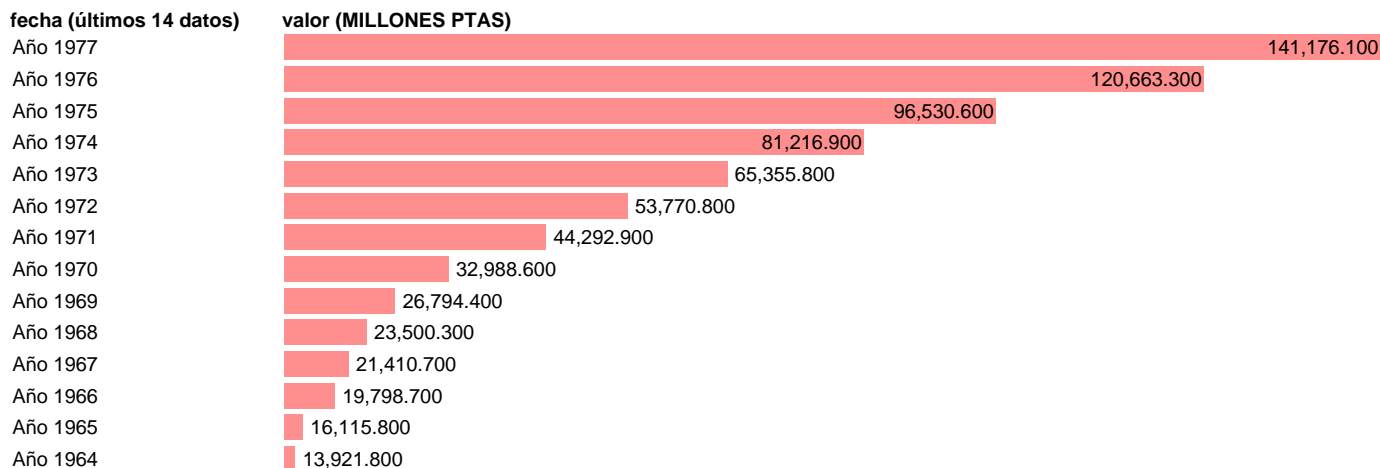

Notas: **TERMINOLOGIA SCN**

Fuente: **INE.**

Frecuencia: **Anual.**

Unidades: **MILLONES PTAS.**

Datos disponibles desde **Año 1964** hasta **Año 1977**.

Valor más alto alcanzado en Año 1977: **141176.1**.

Valor más bajo alcanzado en Año 1964: **13921.8**.

[Pulse aquí](#) para acceder a los datos completos actualizados y a la representación gráfica estadística.