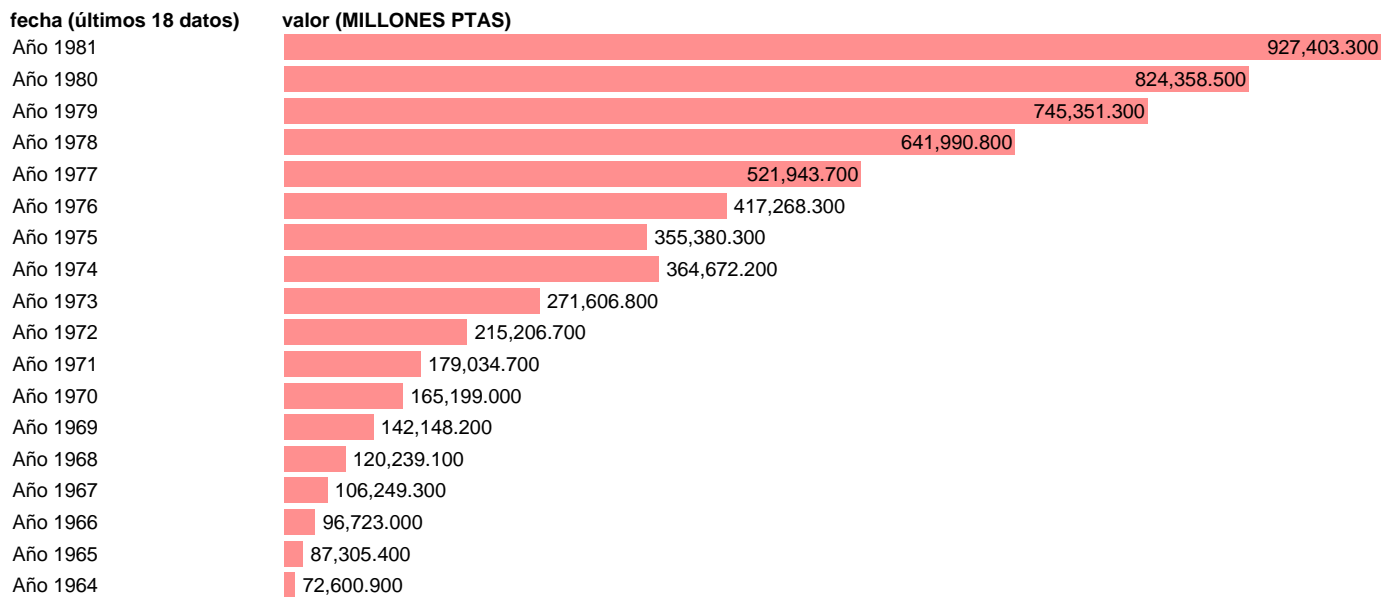

Notas: **TERMINOLOGIA SCN.1981 PROVISIONAL**

Fuente: **INE.**

Frecuencia: **Anual.**

Unidades: **MILLONES PTAS.**

Datos disponibles desde **Año 1964** hasta **Año 1981**.

Valor más alto alcanzado en Año 1981: **927403.3**.

Valor más bajo alcanzado en Año 1964: **72600.9**.

[Pulse aquí](#) para acceder a los datos completos actualizados y a la representación gráfica estadística.