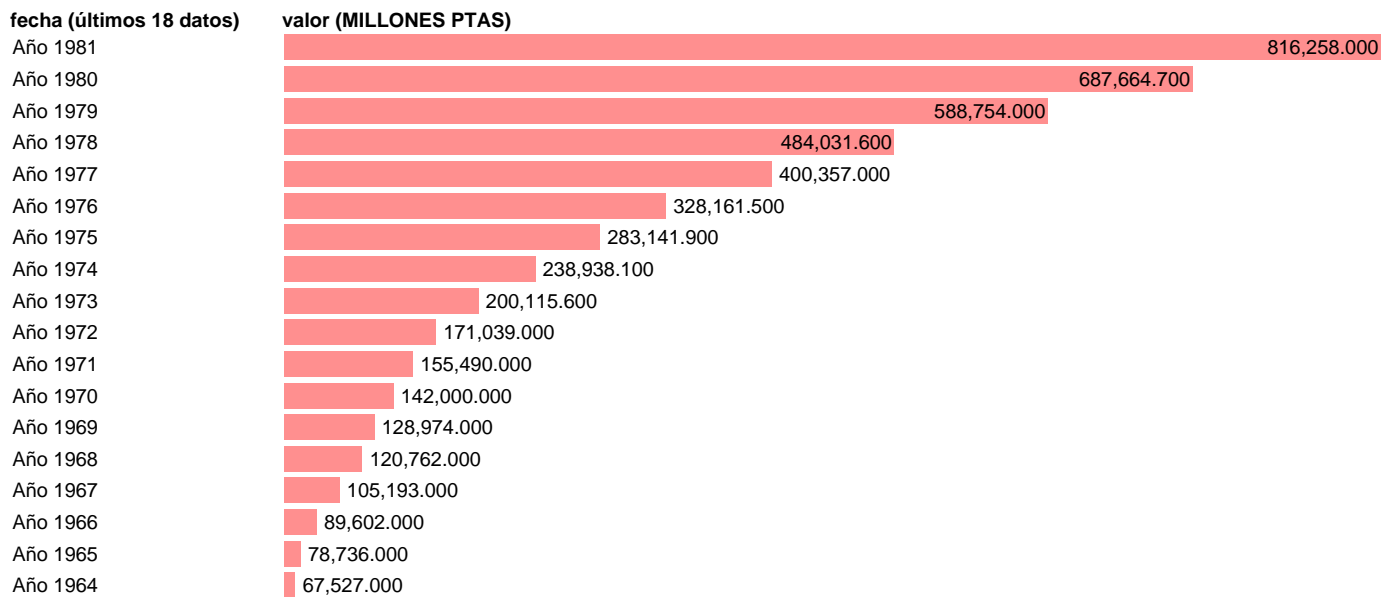

PIB CF: ALQUILERES DE VIVIENDAS. PTAS CORRIENTES BASE 70

Estadística: [PIB CF: ALQUILERES DE VIVIENDAS. PTAS CORRIENTES BASE 70](#)

Enlace permanente (Permalink): <https://tematicas.org/M1/90bc5441/>

Notas: **TERMINOLOGIA SCN. 1981 PROVISIONAL**

Fuente: **INE.**

Frecuencia: **Anual.**

Unidades: **MILLONES PTAS.**

Datos disponibles desde **Año 1964** hasta **Año 1981**.

Valor más alto alcanzado en Año 1981: **816258.**

Valor más bajo alcanzado en Año 1964: **67527.**

[Pulse aquí](#) para acceder a los datos completos actualizados y a la representación gráfica estadística.