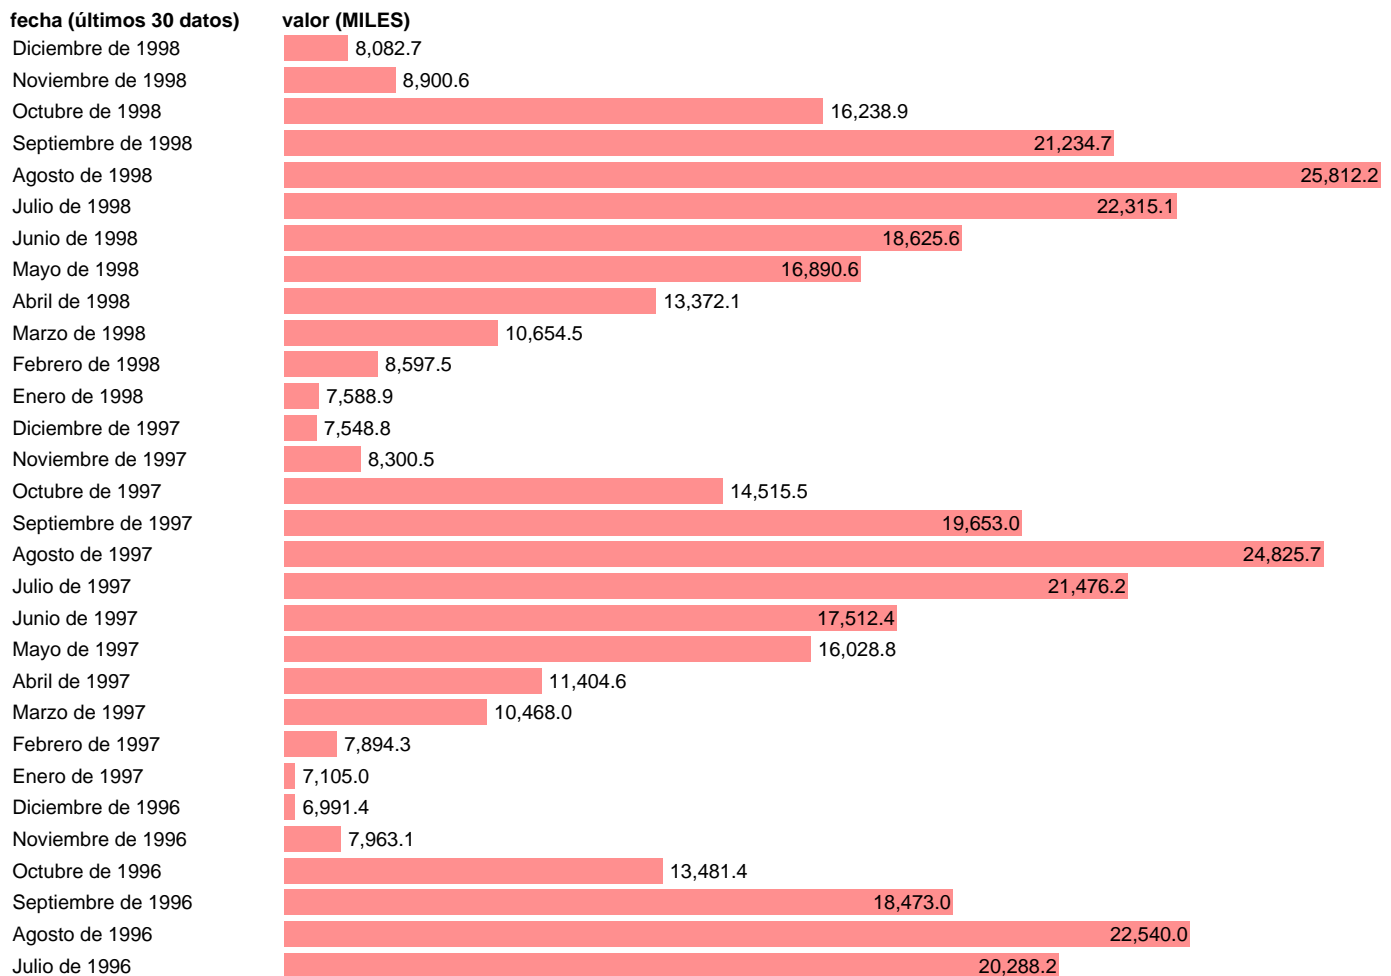

PERNOCTACIONES VIAJEROS HOTELES TOTAL

Estadística: [PERNOCTACIONES VIAJEROS HOTELES TOTAL](#)

Enlace permanente (Permalink): <https://tematicas.org/M1/24v1400/>

Notas: **ACTUALIZA: SGACPE(AREA COYUNTURA NACIONAL)**

Fuente: **INE.**

Frecuencia: **Mensual.**

Unidades: **MILES.**

Datos disponibles desde **Abril de 1965** hasta **Diciembre de 1998**.

Valor más alto alcanzado en Agosto de 1998: **25812.2**.

Valor más bajo alcanzado en Diciembre de 1965: **1986.2**.

[Pulse aquí](#) para acceder a los datos completos actualizados y a la representación gráfica estadística.