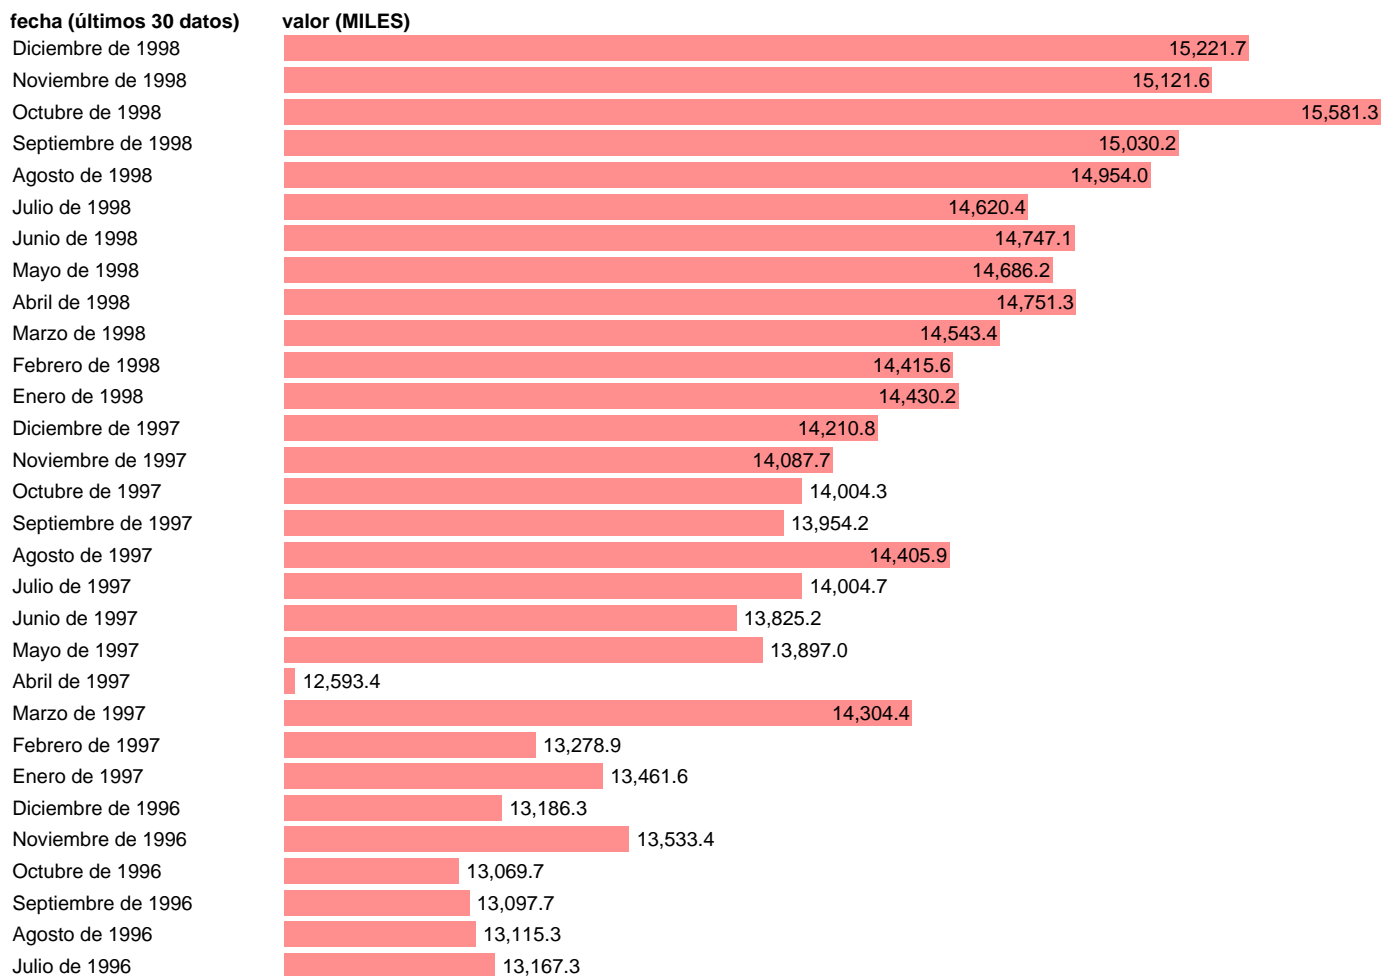

PERNOCTACIONES VIAJEROS HOTELES TOTAL CVEC

Estadística: [PERNOCTACIONES VIAJEROS HOTELES TOTAL CVEC](#)

Enlace permanente (Permalink): <https://tematicas.org/M1/24v1400.d/>

Notas: **ACTUALIZA: SGACPE (AREA COYUNTURA NACIONAL) METODO: X-11 ARIMA. RESTO NOTAS VER SERIE ORIGINAL**

Fuente: **INE / Mº ECONOMIA Y COMPETITIVIDAD:SGACPE.**

Frecuencia: **Mensual.**

Unidades: **MILES.**

Datos disponibles desde **Enero de 1975** hasta **Diciembre de 1998.**

Valor más alto alcanzado en Octubre de 1998: **15581.3.**

Valor más bajo alcanzado en Octubre de 1980: **7544.9.**

[Pulse aquí](#) para acceder a los datos completos actualizados y a la representación gráfica estadística.