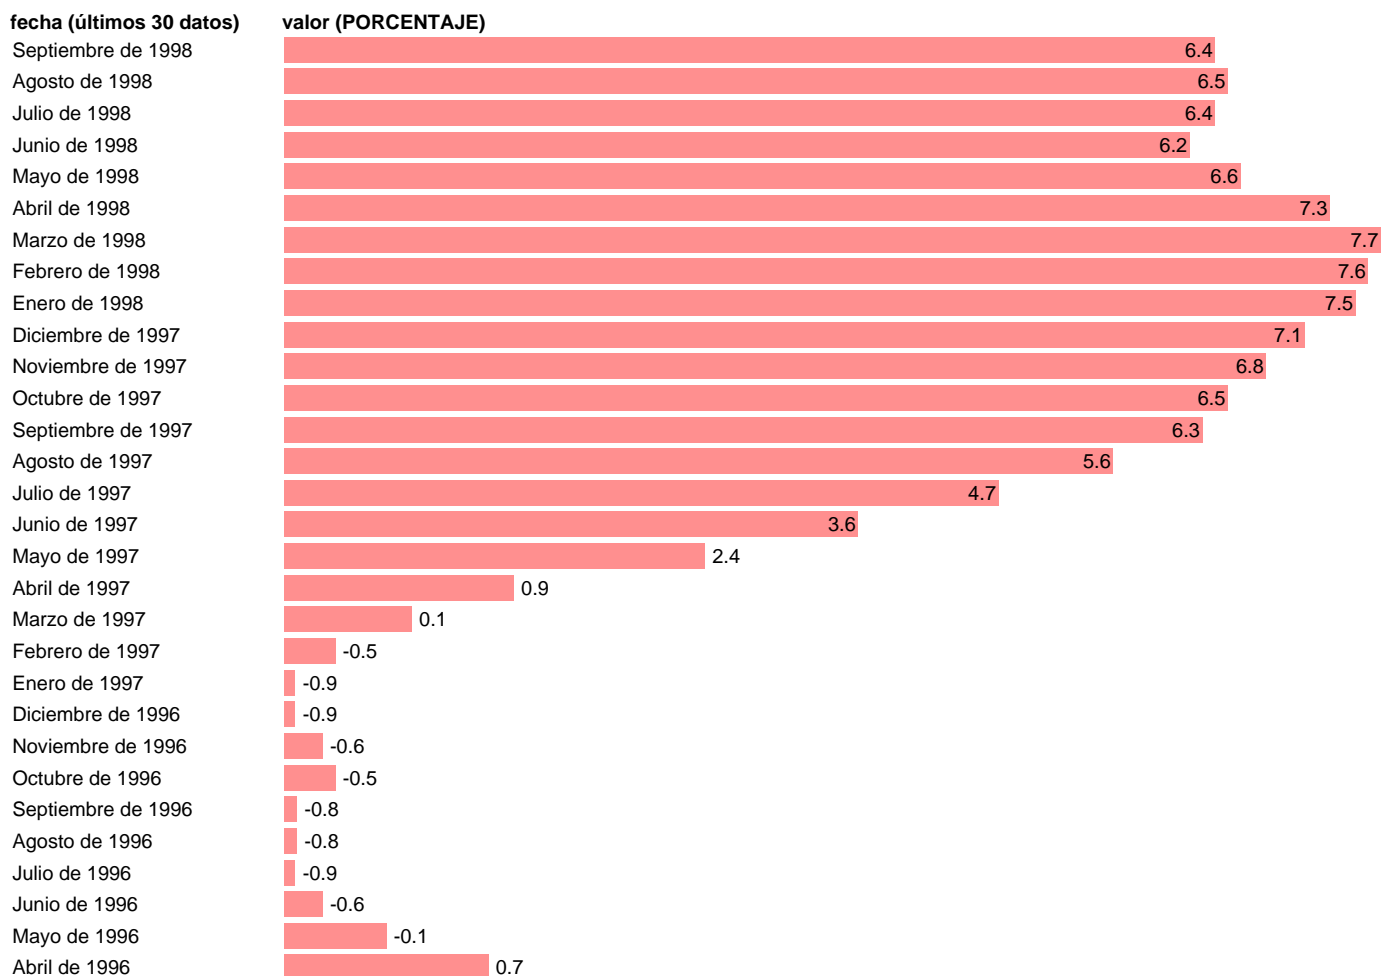

Notas: **ACTUALIZA: SGACPE(AREA COYUNTURA NACIONAL) NOTA: SUAVIZADA MEDIANTE EL FILTRO AUTORREGRESIVO DE SEGUNDO ORDEN: $YT= 0,07840X(T+3) +1.56292Y(T-1) - 0.64131Y(T-2)$ DONDE YT ES LA SERIE SUAVIZADA Y XT ES LA SERIE DE TASAS ORIGINAL.**

Fuente: **INE / Mº ECONOMIA Y COMPETITIVIDAD:SGACPE.**

Frecuencia: **Mensual.**

Unidades: **PORCENTAJE.**

Datos disponibles desde **Abril de 1966** hasta **Septiembre de 1998.**

Valor más alto alcanzado en Agosto de 1977: **26.1.**

Valor más bajo alcanzado en Febrero de 1980: **-26.8.**

[Pulse aquí](#) para acceder a los datos completos actualizados y a la representación gráfica estadística.