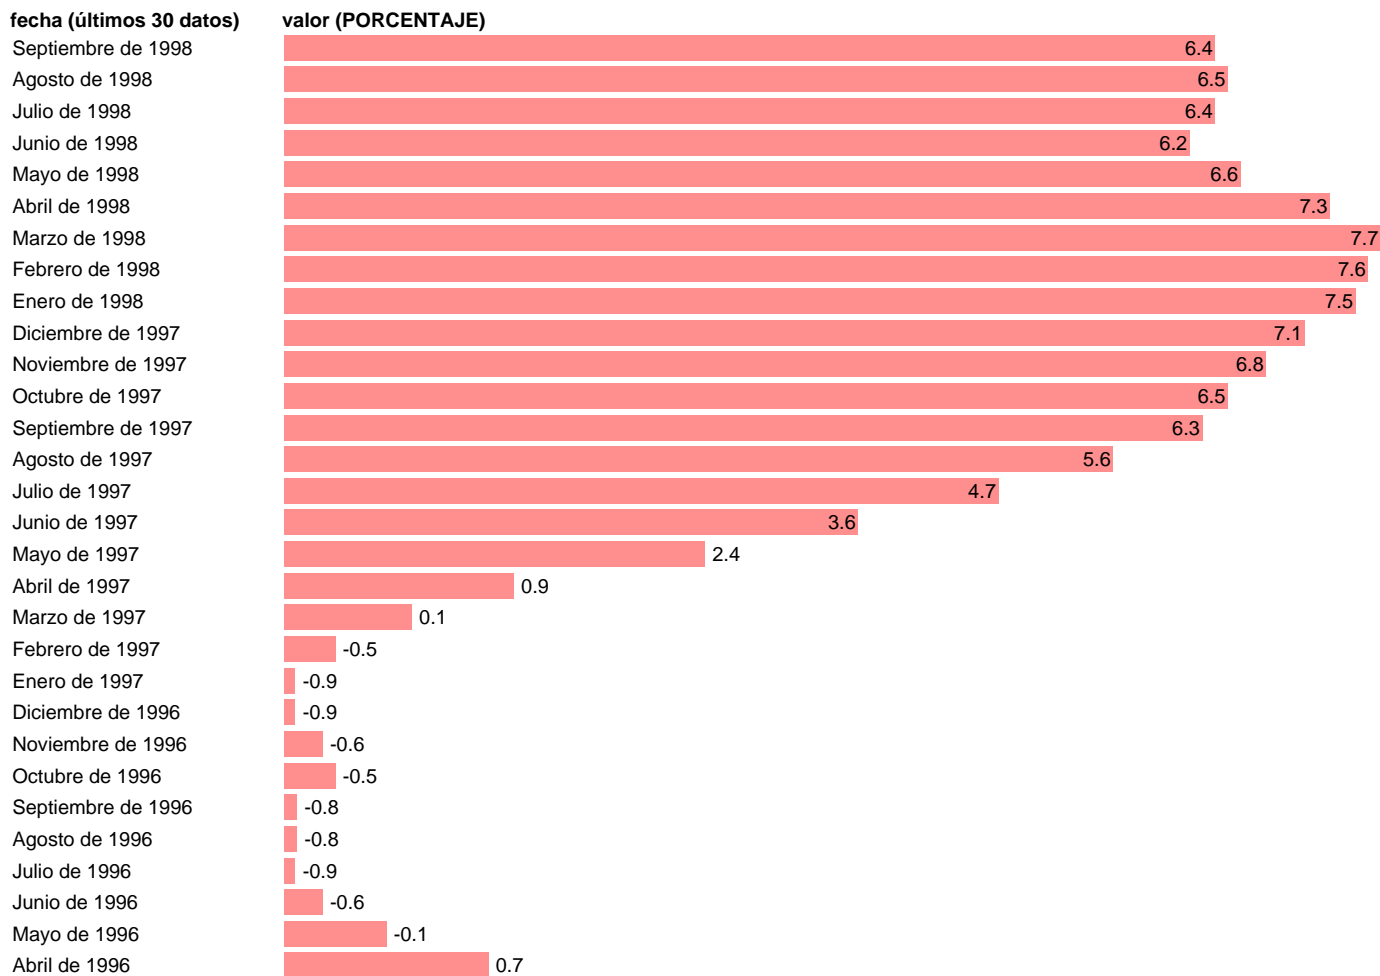

Notas: **ACTUALIZA: SGACPE(AREA COYUNTURA NACIONAL) NOTA: SUAVIZADA MEDIANTE EL FILTRO AUTORREGRESIVO DE SEGUNDO ORDEN: $YT= 0,07840X(T+3) +1.56292Y(T-1) - 0.64131Y(T-2)$ DONDE YT ES LA SERIE SUAVIZADA Y XT ES LA SERIE DE TASAS ORIGINAL.**

Fuente: **INE / Mº ECONOMIA Y COMPETITIVIDAD:SGACPE.**

Frecuencia: **Mensual.**

Unidades: **PORCENTAJE.**

Datos disponibles desde **Abril de 1966** hasta **Septiembre de 1998.**

Valor más alto alcanzado en Agosto de 1977: **26.1.**

Valor más bajo alcanzado en Febrero de 1980: **-26.8.**

[Pulse aquí](#) para acceder a los datos completos actualizados y a la representación gráfica estadística.