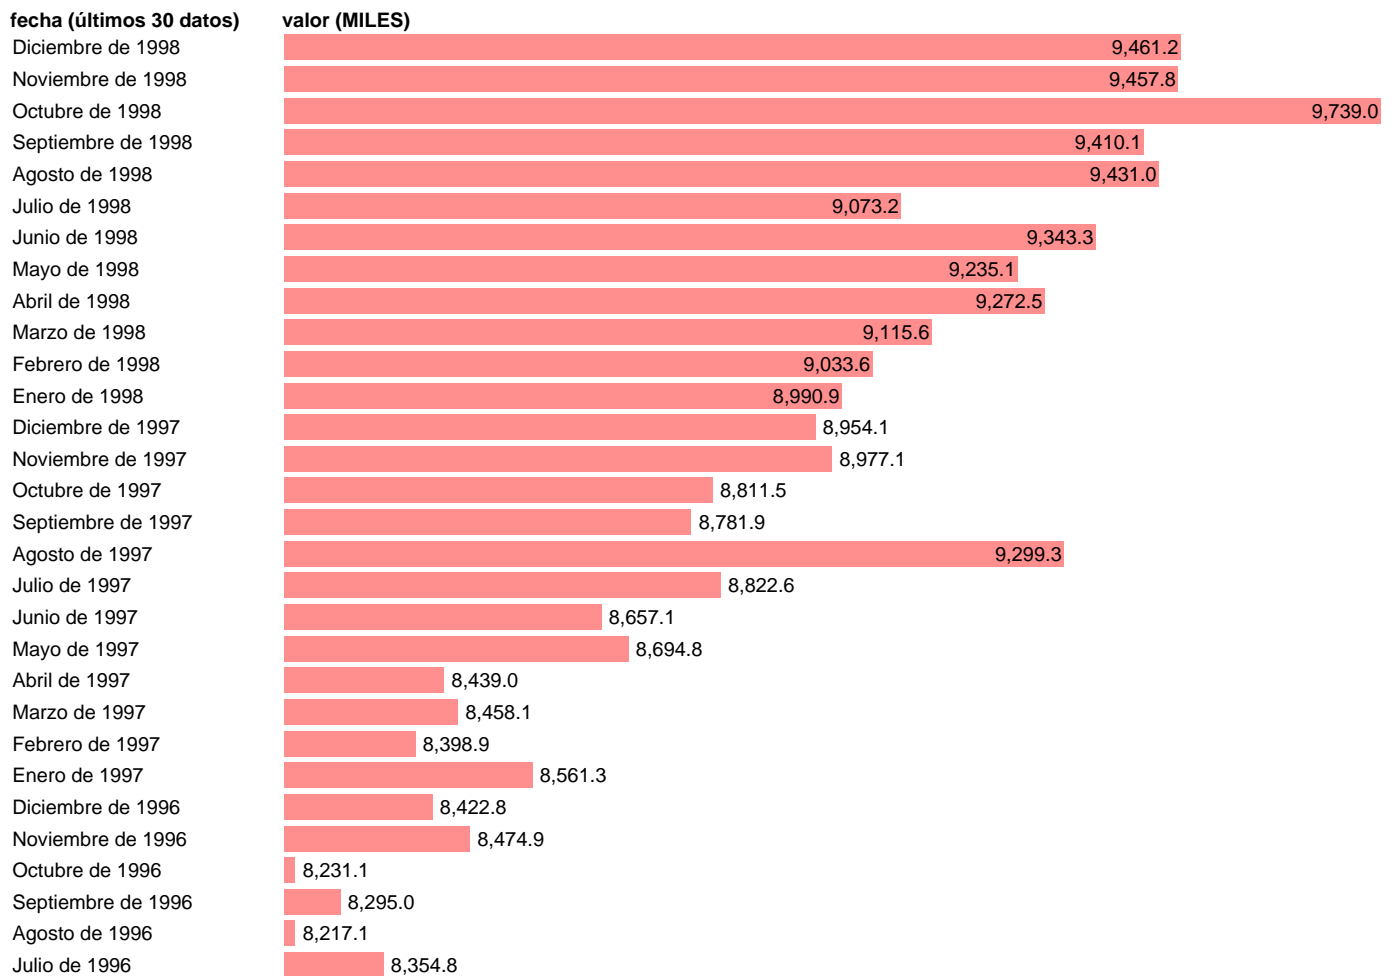

## PERNOCTACIONES VIAJEROS HOTELES RESIDENTES EXTRANJERO CVEC

Estadística: [PERNOCTACIONES VIAJEROS HOTELES RESIDENTES EXTRANJERO CVEC](#)

Enlace permanente (Permalink): <https://tematicas.org/M1/24v1420.d/>

Notas: **ACTUALIZA: SGACPE METODO: X-11 ARIMA. RESTO NOTAS VER SERIE ORIGINAL**

Fuente: **INE / Mº ECONOMIA Y COMPETITIVIDAD:SGACPE.**

Frecuencia: **Mensual.**

Unidades: **MILES.**

Datos disponibles desde **Enero de 1975** hasta **Diciembre de 1998.**

Valor más alto alcanzado en Octubre de 1998: **9739.**

Valor más bajo alcanzado en Octubre de 1975: **4661.2.**

[Pulse aquí](#) para acceder a los datos completos actualizados y a la representación gráfica estadística.