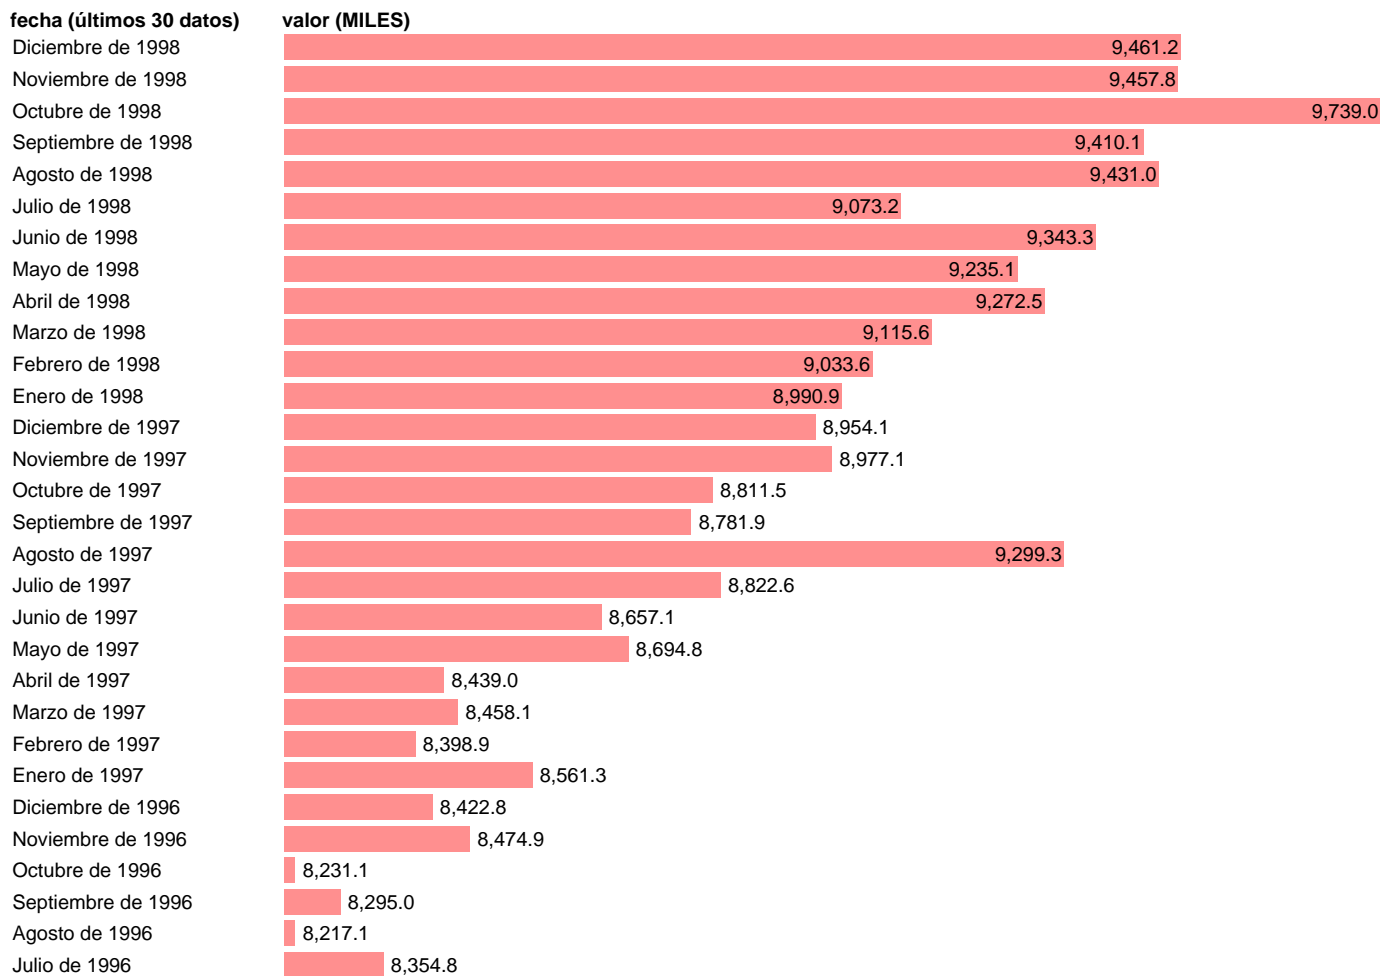

PERNOCTACIONES VIAJEROS HOTELES RESIDENTES EXTRANJERO CVEC

Estadística: [PERNOCTACIONES VIAJEROS HOTELES RESIDENTES EXTRANJERO CVEC](#)

Enlace permanente (Permalink): <https://tematicas.org/M1/2h4v1420.d/>

Notas: **ACTUALIZA: SGACPE METODO: X-11 ARIMA. RESTO NOTAS VER SERIE ORIGINAL**

Fuente: **INE / Mº ECONOMIA Y COMPETITIVIDAD:SGACPE.**

Frecuencia: **Mensual.**

Unidades: **MILES.**

Datos disponibles desde **Enero de 1975** hasta **Diciembre de 1998.**

Valor más alto alcanzado en Octubre de 1998: **9739.**

Valor más bajo alcanzado en Octubre de 1975: **4661.2.**

[Pulse aquí](#) para acceder a los datos completos actualizados y a la representación gráfica estadística.